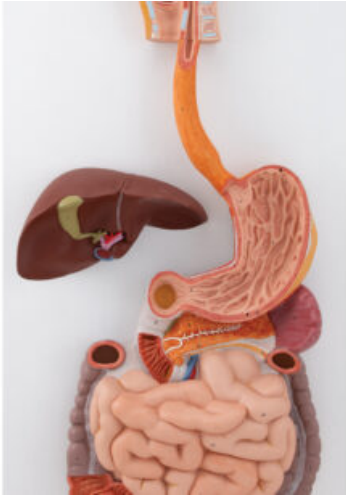

GALERÍA DE IMÁGENES