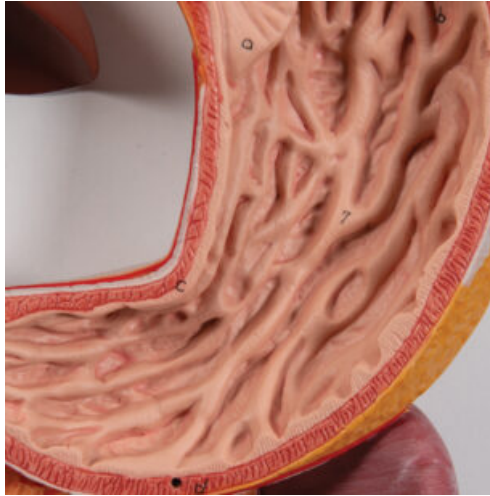

GALERÍA DE IMÁGENES