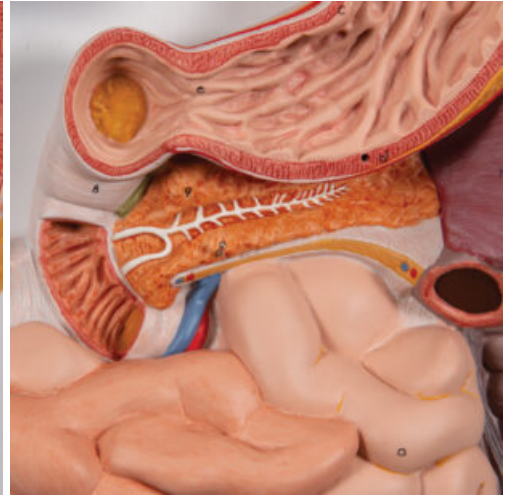

GALERÍA DE IMÁGENES