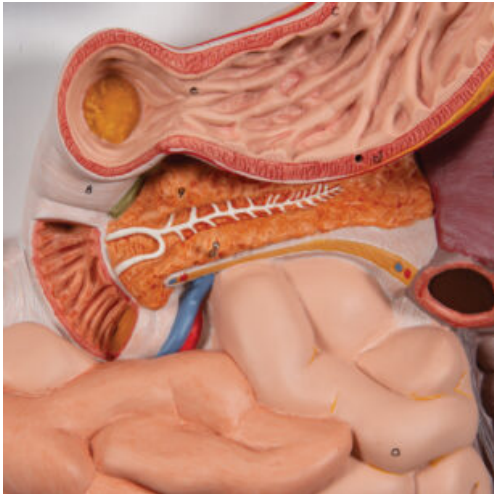

GALERÍA DE IMÁGENES