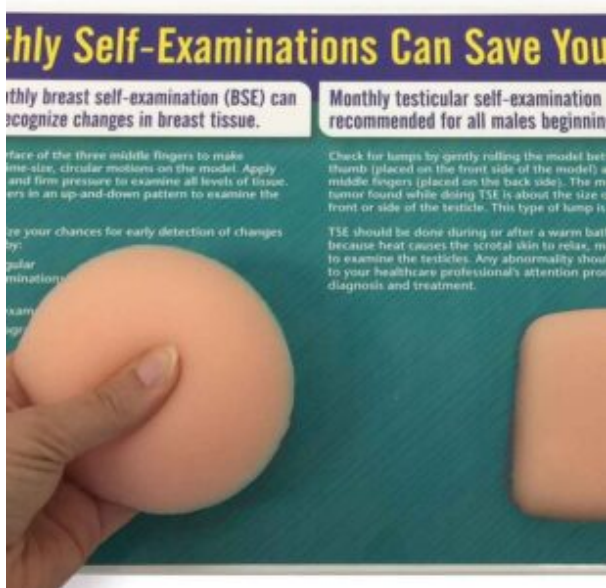

SIMULADOR PARA AUTOEXAMINACIÓN DE MAMA Y TESTICULAR

SKU: MFS435

Categorías: [Autoexaminación - Educación al Paciente](#), [Autoexaminación Testicular](#), [Palpación de Mamas / Cáncer de Mamas](#), [Simuladores Médicos](#)

GALERÍA DE IMÁGENES

DESCRIPCIÓN DEL PRODUCTO

Diseñada para minimizar la vergüenza en grupos mixtos, esta pantalla de sobremesa presenta tejido simulado de mama y escroto moldeado en formas genéricas que los espectadores pueden recoger y palpar. Los modelos "Biolike 2" contienen bultos que se pueden palpar utilizando las técnicas correctas para el autoexamen de mamas y testículos. La información en el fondo de la pantalla explica la importancia de la autoconciencia de los senos y el autoexamen testicular, además de proporcionar instrucciones para el autoexamen de los senos y testicular.