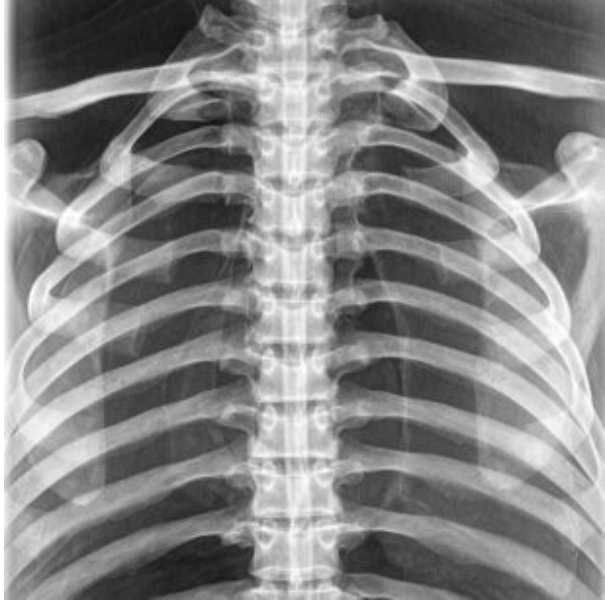

## SIMULADOR DE TÓRAX PARA RAYOS X

---

**SKU:** MFS143

**Categorías:** [Imagenología](#), [Radiología](#)  
([Resonancia Magnética](#), [TAC](#), [Radiografía](#)),  
[Simuladores Médicos](#)

## GALERÍA DE IMÁGENES

## DESCRIPCIÓN DEL PRODUCTO

Modelo de rayos X de tórax, formado por columna (C6 a L3), caja torácica, omóplatos y clavículas, incrustado en materiales blandos.

Montado sin partes metálicas. Los órganos (pulmón, corazón, riñones) están presentes como contornos para crear una sombra en la imagen de rayos X.