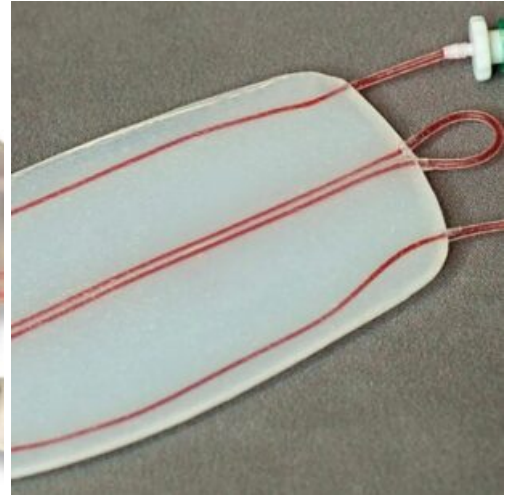

SIMULADOR DE ACCESO VASCULAR CON OREJA DE CONEJO

SKU: MFV109

Categorías: [Acceso Vascular](#), [Catéteres - Vías Venosas y Arteriales](#), [Especies](#), [Otras Especies](#), [Veterinaria](#)

GALERÍA DE IMÁGENES

DESCRIPCIÓN DEL PRODUCTO

Diseñado con la tecnología RealFlow, el sistema de vasos incluido en esta oreja de conejo simulada está pensado para ayudar a enseñar la venopunción y el acceso vascular adecuados en un conejo.