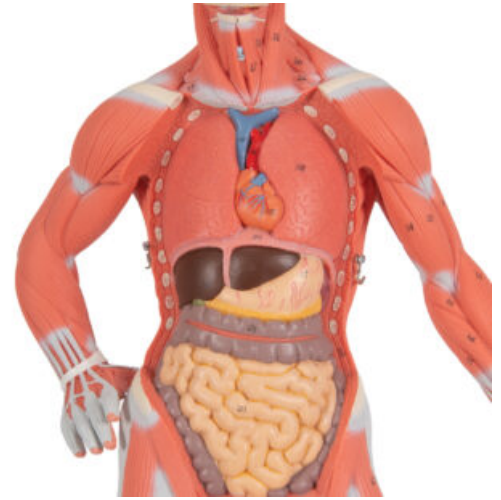

## MODELO MUSCULAR - 1/3 DE SU TAMAÑO NATURAL

---

**SKU:** MFA-123

**Categorías:** [Modelos Anatómicos](#), [Modelos Musculares](#)

## DESCRIPCIÓN DEL PRODUCTO

Este modelo miniatura muestra todos los músculos superficiales de la forma humana son reproducidos con exactitud y detallados en colores de la vida real para revelar los órganos internos y la parte derecha contiene una glándula mamaria femenina. Más de 125 estructuras identificadas y enumeradas manualmente. Sobre soporte.

El modelo incluye acceso gratuito a un curso de anatomía en una aplicación de "Complete Anatomy".

- Se da un acceso gratuito de 3 días a las características completas de la app.
- Consta de 23 ponencias digitales sobre anatomía y 117 modelos anatómicos virtuales distintos, además de 39 cuestionarios para probar el nivel de conocimiento.
- Para acceder a estas ventajas, se debe escanear la etiqueta que aparece en el modelo y registrarse en línea.