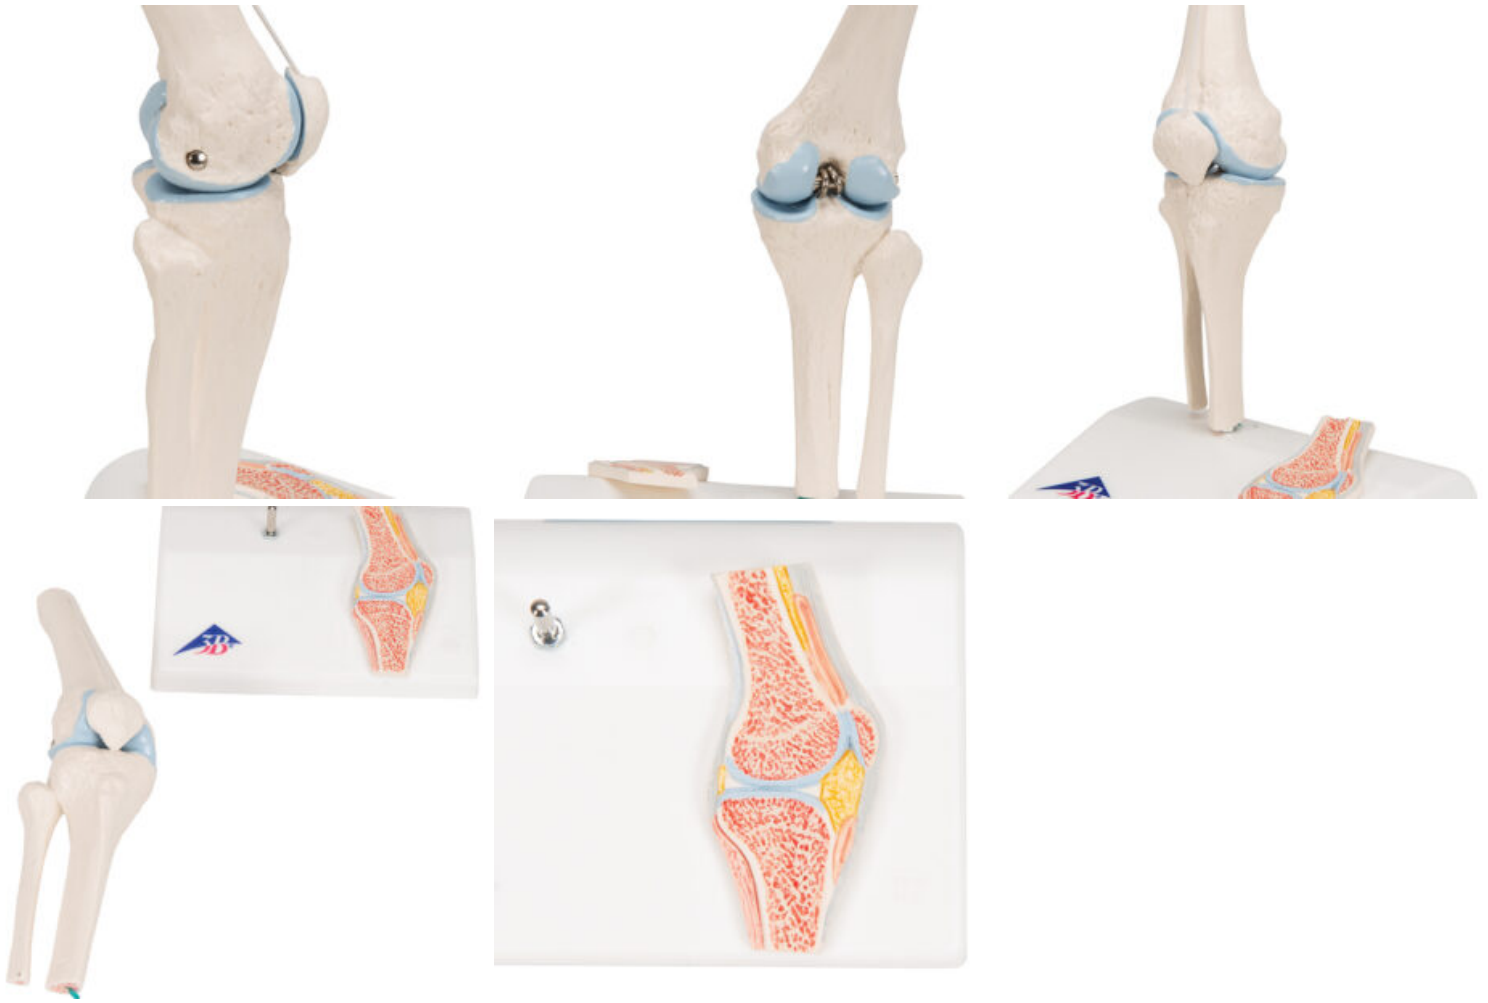

MODELO MINI DE LA ARTICULACIÓN DE LA RODILLA CON CORTE TRANSVERSAL - SOBRE BASE

SKU: MFA-126

Categorías: [Modelos Anatómicos](#), [Modelos de Articulaciones](#)

GALERÍA DE IMÁGENES

DESCRIPCIÓN DEL PRODUCTO

Ésta mini-articulacion ha sido reducida la mitad de su tamaño natural, pero mantiene toda su funcionalidad. Además de las estructuras anatómicas externas usted ahora tiene la posibilidad de explicar lo que esta sucediendo en el interior de la articulación utilizando el corte transversal de la articulación en la base.

El modelo incluye acceso gratuito a un curso de anatomía en una aplicación de "Complete Anatomy".

- Se da un acceso gratuito de 3 días a las características completas de la app.
- Consta de 23 ponencias digitales sobre anatomía y 117 modelos anatómicos virtuales distintos, además de 39 cuestionarios para probar el nivel de conocimiento.
- Para acceder a estas ventajas, se debe escanear la etiqueta que aparece en el modelo y registrarse en línea.