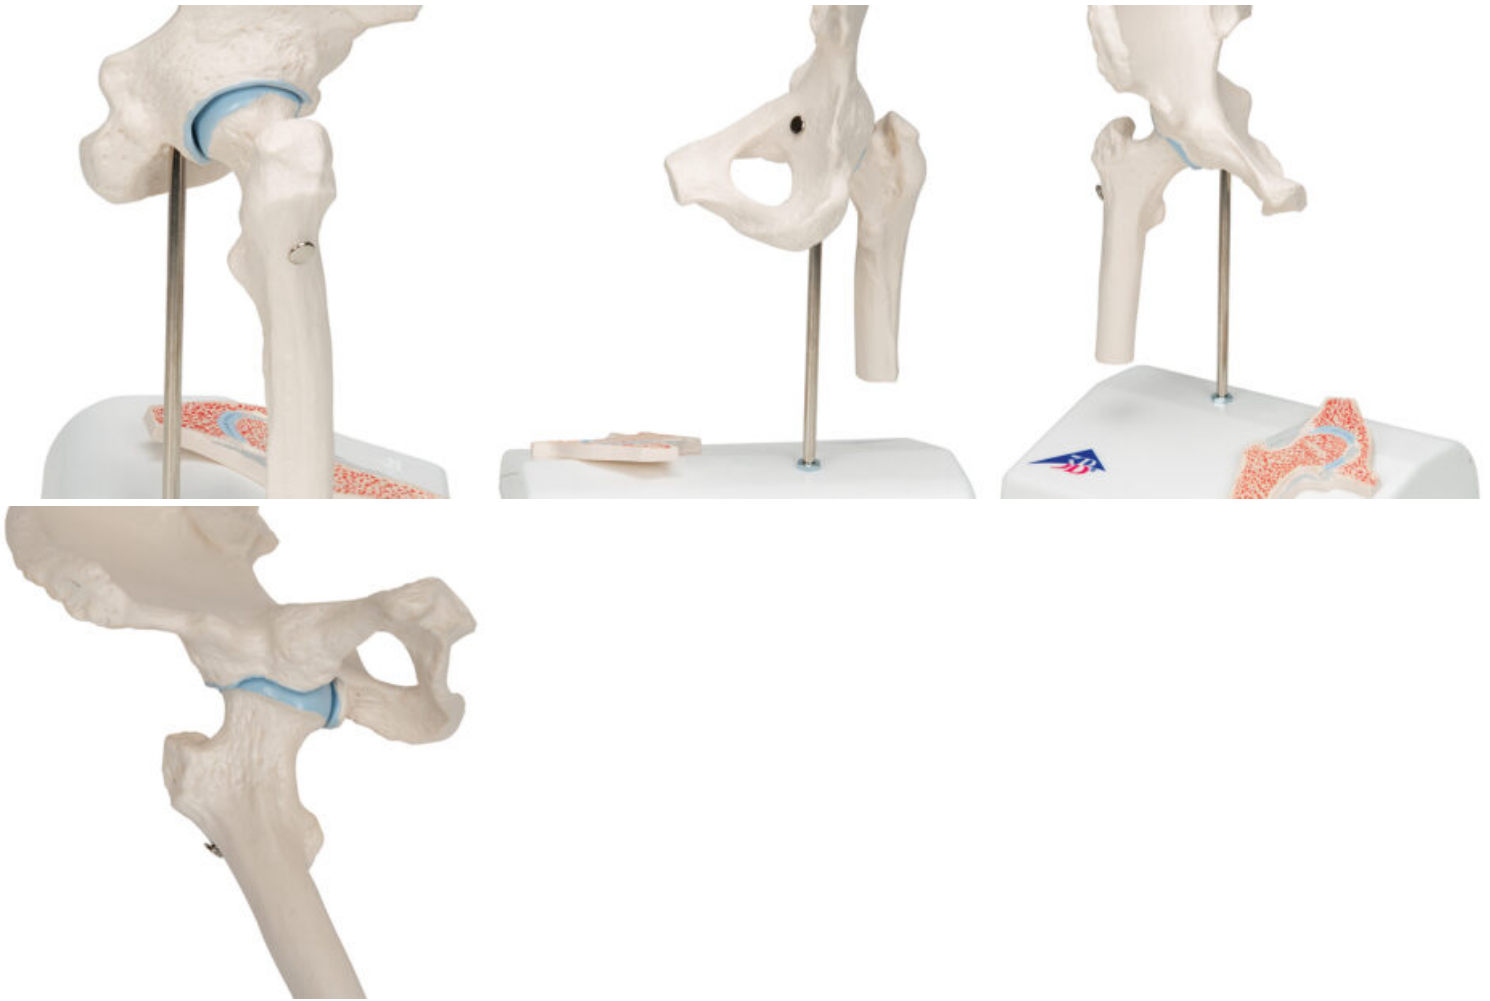

MODELO MINI DE LA ARTICULACIÓN DE LA CADERA CON CORTE TRANSVERSAL - SOBRE BASE

SKU: MFA-127

Categorías: [Modelos Anatómicos](#), [Modelos de Articulaciones](#)

GALERÍA DE IMÁGENES

DESCRIPCIÓN DEL PRODUCTO

Ésta mini-articulacion ha sido reducida la mitad de su tamaño natural, pero mantiene toda su funcionalidad. Además de las estructuras anatómicas externas usted ahora tiene la posibilidad de explicar lo que esta sucediendo en el interior de la articulación utilizando el corte transversal de la articulación en la base.

El modelo incluye acceso gratuito a un curso de anatomía en una aplicación de "Complete Anatomy".

- Se da un acceso gratuito de 3 días a las características completas de la app.
- Consta de 23 ponencias digitales sobre anatomía y 117 modelos anatómicos virtuales distintos, además de 39 cuestionarios para probar el nivel de conocimiento.
- Para acceder a estas ventajas, se debe escanear la etiqueta que aparece en el modelo y registrarse en línea.