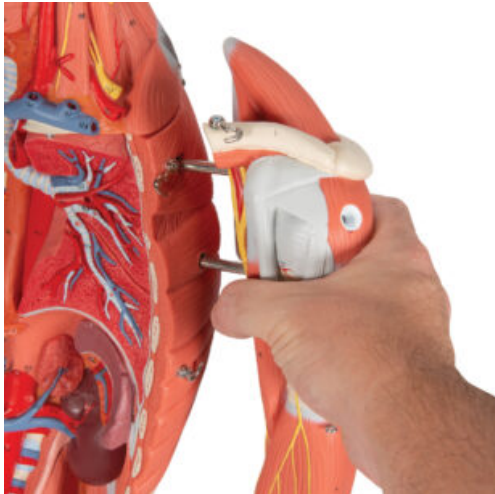

MODELO FEMENINO CON MÚSCULOS DESMONTABLE - 23 PIEZAS

SKU: MFA-128

Categorías: [Modelos Anatómicos](#), [Modelos Musculares](#)

GALERÍA DE IMÁGENES

DESCRIPCIÓN DEL PRODUCTO

Esta réplica humana de 3/4 del tamaño natural muestra con detalle la musculatura profunda y superficial además de los principales nervios, vasos, tejidos y órganos del cuerpo.

Aspectos Generales:

- La figura se puede desmontar en 23 piezas para revelar las interrelaciones fundamentales de la morfología humana.
- Retire y vea los detalles de 13 músculos diferentes de los brazos y las piernas.
- Más de 400 estructuras anatómicas, como por ejemplo músculos, vasos y nervios, numeradas y denominadas en una hoja adjunta en varios idiomas.
- Pintado a mano en colores realista y montado sobre un soporte con rodillos.

Incluye las siguientes partes desmontables:

- 5 Músculos del brazo/Masculino.
- 8 Músculos de la pierna/cadera.
- Cubierta de senos y estómago desmontable, cabeza, brazos y piernas para realizar estudios detallados.
- Más de 600 estructuras identificadas y enumeradas manualmente.

El modelo incluye acceso gratuito a un curso de anatomía en una aplicación de "Complete Anatomy".

- Se da un acceso gratuito de 3 días a las características completas de la app.
- Consta de 23 ponencias digitales sobre anatomía y 117 modelos anatómicos virtuales distintos, además de 39 cuestionarios para probar el nivel de conocimiento.
- Para acceder a estas ventajas, se debe escanear la etiqueta que aparece en el modelo y registrarse en línea.