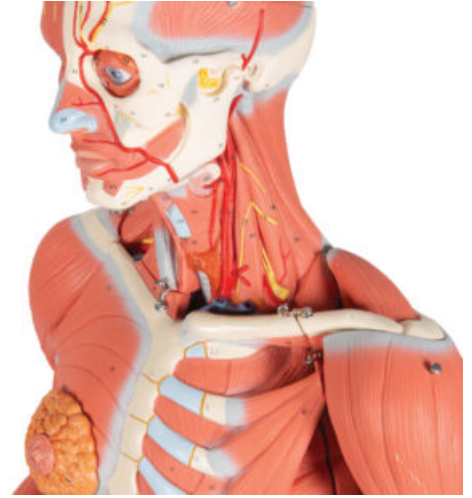

MODELO FEMENINO CON MÚSCULOS DESMONTABLE - 23 PIEZAS

SKU: MFA-128

Categorías: [Modelos Anatómicos](#), [Modelos Musculares](#)

GALERÍA DE IMÁGENES

DESCRIPCIÓN DEL PRODUCTO

Esta réplica humana de 3/4 del tamaño natural muestra con detalle la musculatura profunda y superficial además de los principales nervios, vasos, tejidos y órganos del cuerpo.

Aspectos Generales:

- La figura se puede desmontar en 23 piezas para revelar las interrelaciones fundamentales de la morfología humana.
- Retire y vea los detalles de 13 músculos diferentes de los brazos y las piernas.
- Más de 400 estructuras anatómicas, como por ejemplo músculos, vasos y nervios, numeradas y denominadas en una hoja adjunta en varios idiomas.
- Pintado a mano en colores realista y montado sobre un soporte con rodillos.

Incluye las siguientes partes desmontables:

- 5 Músculos del brazo/Masculino.
- 8 Músculos de la pierna/cadera.
- Cubierta de senos y estómago desmontable, cabeza, brazos y piernas para realizar estudios detallados.
- Más de 600 estructuras identificadas y enumeradas manualmente.

El modelo incluye acceso gratuito a un curso de anatomía en una aplicación de "Complete Anatomy".

- Se da un acceso gratuito de 3 días a las características completas de la app.
- Consta de 23 ponencias digitales sobre anatomía y 117 modelos anatómicos virtuales distintos, además de 39 cuestionarios para probar el nivel de conocimiento.
- Para acceder a estas ventajas, se debe escanear la etiqueta que aparece en el modelo y registrarse en línea.