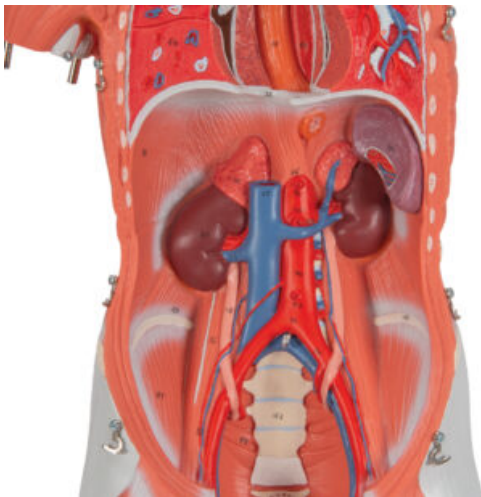

## MODELO FEMENINO COMPLETO CON MÚSCULOS - DESMONTABLE - 21 PIEZAS

---

**SKU:** MFA-129

**Categorías:** [Modelos Anatómicos](#), [Modelos Musculares](#)

## DESCRIPCIÓN DEL PRODUCTO

Esta versión de 84 cm de altura de nuestra figura de lujo con músculos es una perfecta selección para realizar demostraciones completas de la musculatura humana. Detallado a mano y completo con 21 piezas desmontables y/o cortables, pintado a mano en colores realistas, este modelo viene completo con un soporte y un texto explicativo en diferentes idiomas.

Este modelo incluye:

- 5 Músculos del brazo/Masculino.
- 8 Músculos de la pierna/cadera.
- Cubierta de senos y estómago desmontable y brazos para realizar estudios detallados.
- Más de 400 estructuras identificadas y enumeradas manualmente.

El modelo incluye acceso gratuito a un curso de anatomía en una aplicación de "Complete Anatomy".

- Se da un acceso gratuito de 3 días a las características completas de la app.
- Consta de 23 ponencias digitales sobre anatomía y 117 modelos anatómicos virtuales distintos, además de 39 cuestionarios para probar el nivel de conocimiento.
- Para acceder a estas ventajas, se debe escanear la etiqueta que aparece en el modelo y registrarse en línea.