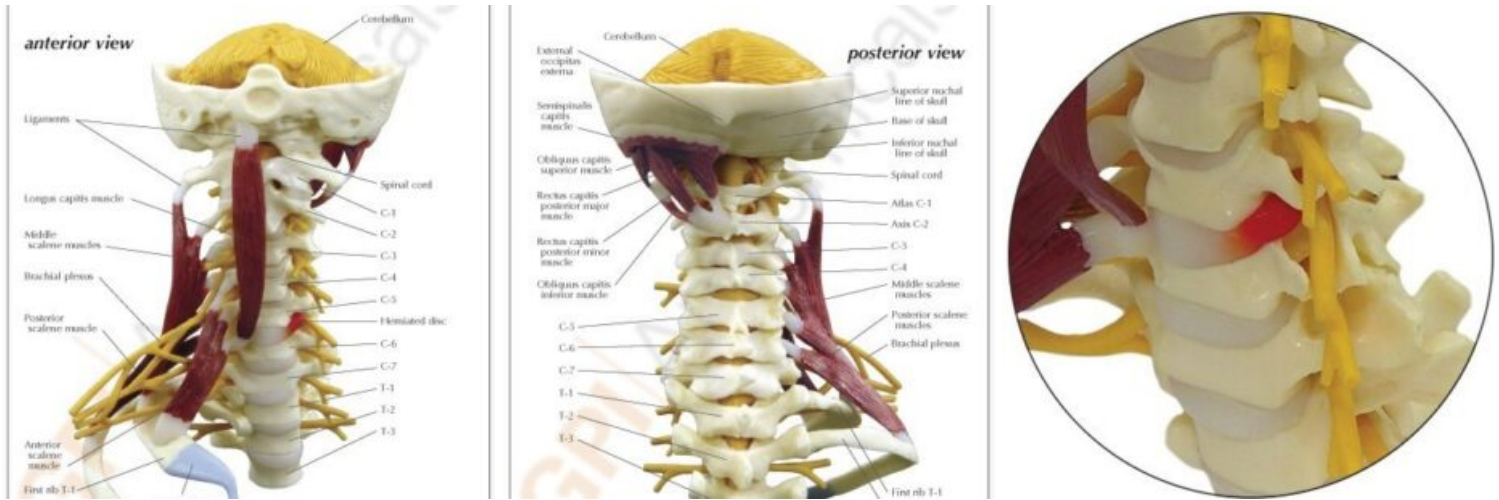

MODELO DELUXE DE COLUMNA CERVICAL MUSCULOSA

SKU: MFA-850

Categorías: [Modelos Anatómicos](#), [Modelos de Columna](#), [Modelos Esqueléticos](#)

GALERÍA DE IMÁGENES

DESCRIPCIÓN DEL PRODUCTO

Este modelo de anatomía de la columna cervical con músculos incluye el tronco cerebral y el hueso occipital, así como el atlas y el eje hasta C7. También incluye una hernia discal, T1 y T3.

El modelo cervical presenta un cerebelo y un nervio blandos con el plexo braquial del lado derecho. Los músculos que se muestran en el modelo son el triángulo occipital, el elevador de la escápula, el longus capitis y el escaleno medio posterior y anterior. También se incluyen la primera y segunda costillas con cartílago. Este modelo de columna cervical con músculos es ideal para enseñar a pacientes y estudiantes la columna cervical y la anatomía asociada.

Se incluye un soporte y una tarjeta didáctica.