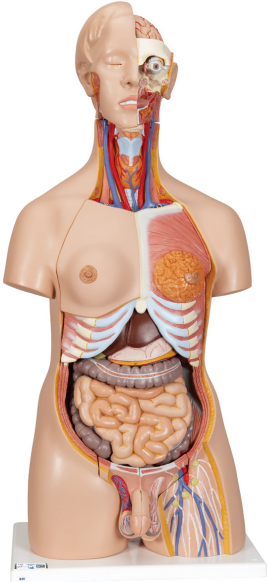

MODELO DE TORSO DE LUJO DE DOBLE SEXO

SKU: MFA-142

Categorías: [Modelos Anatómicos](#), [Modelos de Torsos Humanos](#)

GALERÍA DE IMÁGENES

VARIACIONES

Imagen

SKU

Versión

MFA-143

24 Partes

MFA-144

20 Partes

DESCRIPCIÓN DEL PRODUCTO

Torso de doble sexo diseñado para ver la anatomía interna.

Versiones:

- 24 Partes.

- 20 Partes.

24 Partes:

Cabeza en 3 partes; Estómago en 2 partes; Paquete intestinal en 4 partes; Cubierta torácica femenina; 2 lóbulos pulmonares; Corazón en 2 partes; Hígado con vesícula biliar; Mitad anterior del riñón; Organos genitales femeninos con embrión, en 3 partes; Organos genitales masculinos en 4 partes.

20 Partes:

Cabeza en 2 partes; Cubierta torácica femenina; 2 lóbulos pulmonares; Corazón en 2 partes; Estómago; Hígado con vesícula biliar; Paquete intestinal en 2 partes; Mitad anterior del riñón; Organos genitales femeninos con embrión, en 3 partes; Organos genitales masculinos en 4 partes.