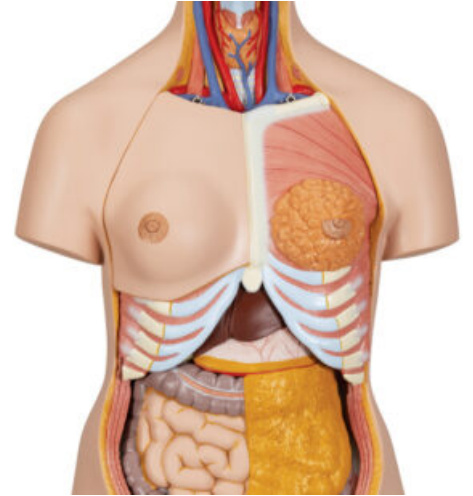

MODELO DE TORSO DE LUJO DE DOBLE SEXO

SKU: MFA-142

Categorías: [Modelos Anatómicos](#), [Modelos de Torsos Humanos](#)

GALERÍA DE IMÁGENES

VARIACIONES

Imagen

SKU

Versión

MFA-143

24 Partes

MFA-144

20 Partes

DESCRIPCIÓN DEL PRODUCTO

Torso de doble sexo diseñado para ver la anatomía interna.

Versiones:

- 24 Partes.

- 20 Partes.

24 Partes:

Cabeza en 3 partes; Estómago en 2 partes; Paquete intestinal en 4 partes; Cubierta torácica femenina; 2 lóbulos pulmonares; Corazón en 2 partes; Hígado con vesícula biliar; Mitad anterior del riñón; Organos genitales femeninos con embrión, en 3 partes; Organos genitales masculinos en 4 partes.

20 Partes:

Cabeza en 2 partes; Cubierta torácica femenina; 2 lóbulos pulmonares; Corazón en 2 partes; Estómago; Hígado con vesícula biliar; Paquete intestinal en 2 partes; Mitad anterior del riñón; Organos genitales femeninos con embrión, en 3 partes; Organos genitales masculinos en 4 partes.