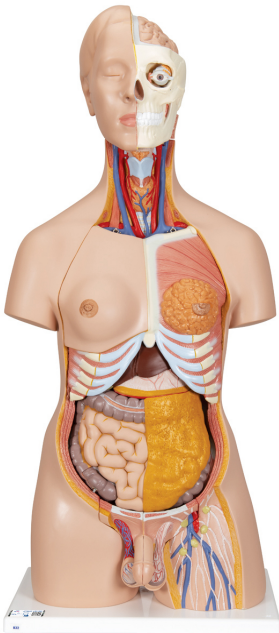

MODELO DE TORSO DE LUJO DE DOBLE SEXO

SKU: MFA-142

Categorías: [Modelos Anatómicos](#), [Modelos de Torsos Humanos](#)

GALERÍA DE IMÁGENES

VARIACIONES

Imagen

SKU

Versión

MFA-143

24 Partes

MFA-144

20 Partes

DESCRIPCIÓN DEL PRODUCTO

Torso de doble sexo diseñado para ver la anatomía interna.

Versiones:

- 24 Partes.

- 20 Partes.

24 Partes:

Cabeza en 3 partes; Estómago en 2 partes; Paquete intestinal en 4 partes; Cubierta torácica femenina; 2 lóbulos pulmonares; Corazón en 2 partes; Hígado con vesícula biliar; Mitad anterior del riñón; Organos genitales femeninos con embrión, en 3 partes; Organos genitales masculinos en 4 partes.

20 Partes:

Cabeza en 2 partes; Cubierta torácica femenina; 2 lóbulos pulmonares; Corazón en 2 partes; Estómago; Hígado con vesícula biliar; Paquete intestinal en 2 partes; Mitad anterior del riñón; Organos genitales femeninos con embrión, en 3 partes; Organos genitales masculinos en 4 partes.