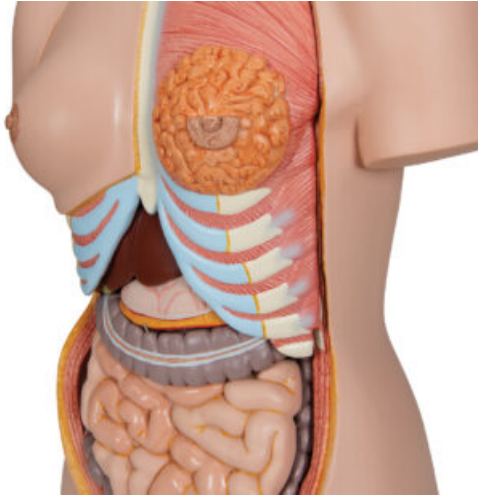

MODELO DE TORSO DE LUJO DE DOBLE SEXO

SKU: MFA-142

Categorías: [Modelos Anatómicos](#), [Modelos de Torsos Humanos](#)

GALERÍA DE IMÁGENES

VARIACIONES

Imagen

SKU

Versión

MFA-143

24 Partes

MFA-144

20 Partes

DESCRIPCIÓN DEL PRODUCTO

Torso de doble sexo diseñado para ver la anatomía interna.

Versiones:

- 24 Partes.

- 20 Partes.

24 Partes:

Cabeza en 3 partes; Estómago en 2 partes; Paquete intestinal en 4 partes; Cubierta torácica femenina; 2 lóbulos pulmonares; Corazón en 2 partes; Hígado con vesícula biliar; Mitad anterior del riñón; Organos genitales femeninos con embrión, en 3 partes; Organos genitales masculinos en 4 partes.

20 Partes:

Cabeza en 2 partes; Cubierta torácica femenina; 2 lóbulos pulmonares; Corazón en 2 partes; Estómago; Hígado con vesícula biliar; Paquete intestinal en 2 partes; Mitad anterior del riñón; Organos genitales femeninos con embrión, en 3 partes; Organos genitales masculinos en 4 partes.