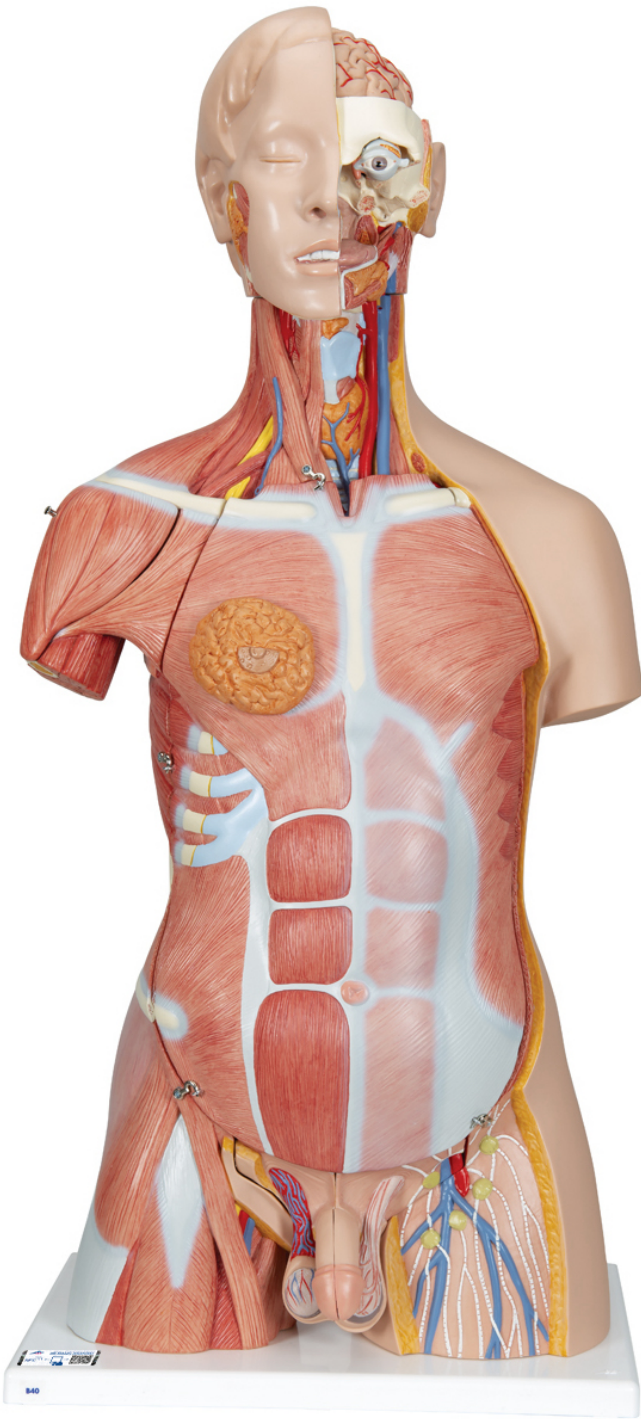

MODELO DE TORSO DE LUJO CON MÚSCULOS - 31 PARTES

SKU: MFA-145

Categorías: [Modelos Anatómicos](#), [Modelos de Torsos Humanos](#)

GALERÍA DE IMÁGENES

DESCRIPCIÓN DEL PRODUCTO

Presenta la musculatura tanto externa como interna y los músculos importantes M. deltoides y M. glúteo mayor se pueden desmontar para estudiarlos en detalle. Están las vértebras, la médula espinal, los nervios espinales y las arterias vertebrales. Se pueden cambiar los sexos masculino y femenino y descubrir las estructuras internas de la cabeza y, etc.

Desmontable en las siguientes partes:

Cabeza en 6 partes; Cubierta torácica y abdominal con musculatura; Séptima vértebra dorsal; Mamas femeninas; M. glúteo mayor, M. deltoides; 2 mitades pulmonares, corazón en 2 partes; Estómago en 2 partes, hígado con vesícula biliar; Paquete intestinal en 4 partes, mitad anterior del riñón; Organos sexuales femeninos con embrión, en 3 partes; Organos genitales masculinos en 4 partes.

El modelo incluye acceso gratuito a un curso de anatomía en una aplicación de "Complete Anatomy".

- Se da un acceso gratuito de 3 días a las características completas de la app.
- Consta de 23 ponencias digitales sobre anatomía y 117 modelos anatómicos virtuales distintos, además de 39 cuestionarios para probar el nivel de conocimiento.
- Para acceder a estas ventajas, se debe escanear la etiqueta que aparece en el modelo y registrarse en línea.