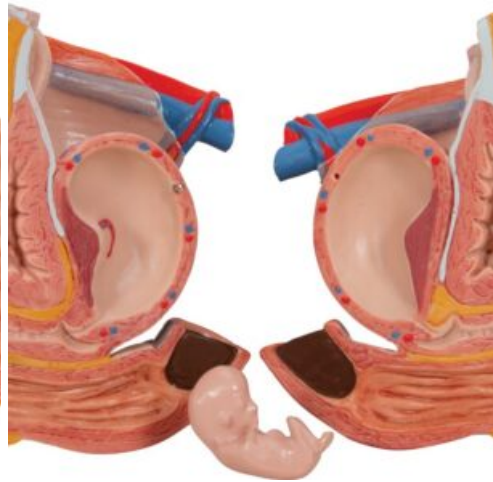

MODELO DE TORSO DE LUJO CON MÚSCULOS - 31 PARTES

SKU: MFA-145

Categorías: [Modelos Anatómicos](#), [Modelos de Torsos Humanos](#)

GALERÍA DE IMÁGENES

DESCRIPCIÓN DEL PRODUCTO

Presenta la musculatura tanto externa como interna y los músculos importantes M. deltoides y M. glúteo mayor se pueden desmontar para estudiarlos en detalle. Están las vértebras, la médula espinal, los nervios espinales y las arterias vertebrales. Se pueden cambiar los sexos masculino y femenino y descubrir las estructuras internas de la cabeza y, etc.

Desmontable en las siguientes partes:

Cabeza en 6 partes; Cubierta torácica y abdominal con musculatura; Séptima vértebra dorsal; Mamas femeninas; M. glúteo mayor, M. deltoides; 2 mitades pulmonares, corazón en 2 partes; Estómago en 2 partes, hígado con vesícula biliar; Paquete intestinal en 4 partes, mitad anterior del riñón; Organos sexuales femeninos con embrión, en 3 partes; Organos genitales masculinos en 4 partes.

El modelo incluye acceso gratuito a un curso de anatomía en una aplicación de "Complete Anatomy".

- Se da un acceso gratuito de 3 días a las características completas de la app.
- Consta de 23 ponencias digitales sobre anatomía y 117 modelos anatómicos virtuales distintos, además de 39 cuestionarios para probar el nivel de conocimiento.
- Para acceder a estas ventajas, se debe escanear la etiqueta que aparece en el modelo y registrarse en línea.