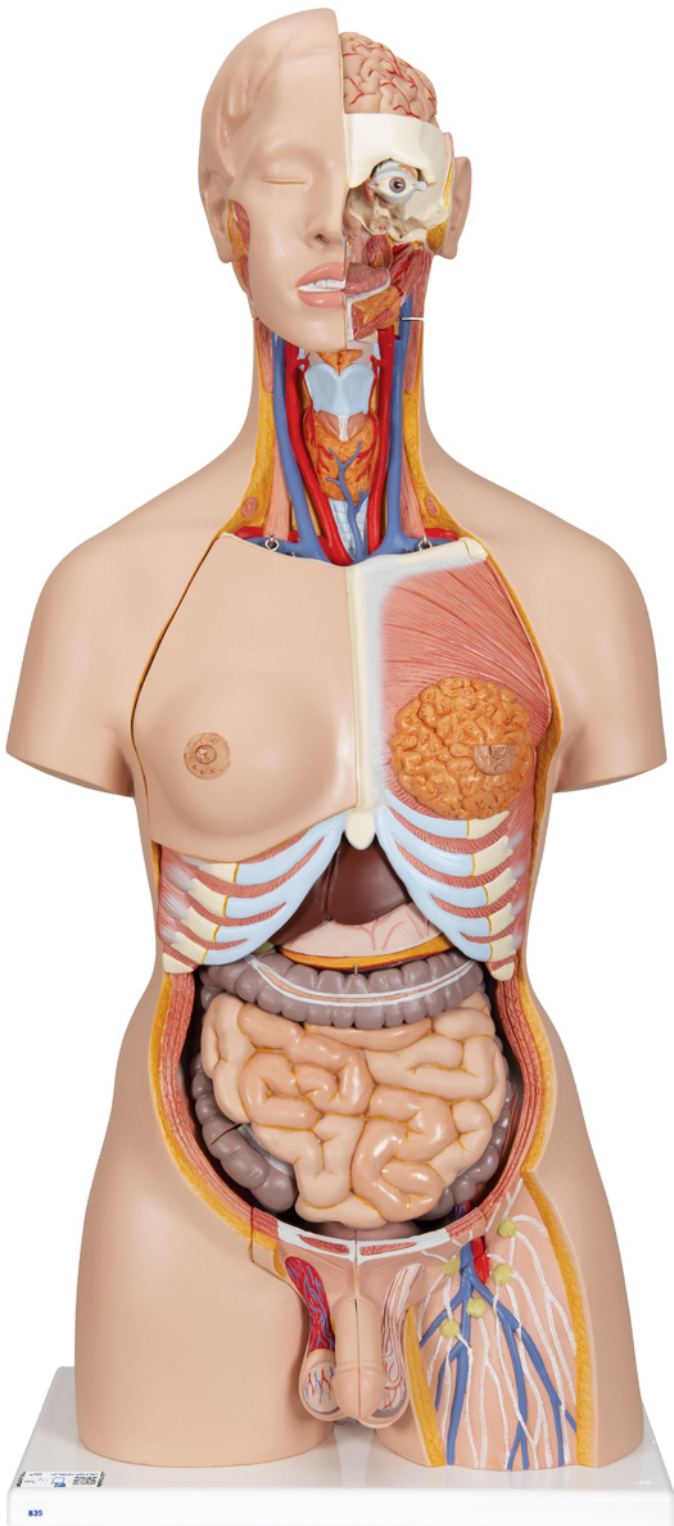

MODELO DE TORSO DE DOBLE SEXO CON ESPALDA ABIERTA - 28 PARTES

SKU: MFA-146

Categorías: [Modelos Anatómicos](#), [Modelos de Torsos Humanos](#)

GALERÍA DE IMÁGENES

DESCRIPCIÓN DEL PRODUCTO

Torso con órganos genitales masculinos y femeninos desmontables, espalda abierta desde el cuello hasta el cóccix para estudiar vértebras, cartílagos intervertebrales, médula espinal, nervios espinales, arterias vertebrales, etc., una cabeza de lujo con cerebro en 4 partes y mucho más. Es el torso con más detalles para hacer demostraciones.

Son desmontables:

- Séptima vértebra dorsal, cubierta torácica femenina.
- Cabeza en 6 partes.
- 2 lóbulos pulmonares, corazón en 2 partes.
- Estómago en 2 partes, hígado con vesícula biliar.
- Paquete intestinal en 4 partes.
- Mitad anterior del riñón.
- Órganos genitales femeninos con embrión, en 3 partes.
- Órganos genitales masculinos en 4 partes.

El modelo incluye acceso gratuito a un curso de anatomía en una aplicación de "Complete Anatomy".

- Se da un acceso gratuito de 3 días a las características completas de la app.
- Consta de 23 ponencias digitales sobre anatomía y 117 modelos anatómicos virtuales distintos, además de 39 cuestionarios para probar el nivel de conocimiento.
- Para acceder a estas ventajas, se debe escanear la etiqueta que aparece en el modelo y registrarse en línea.