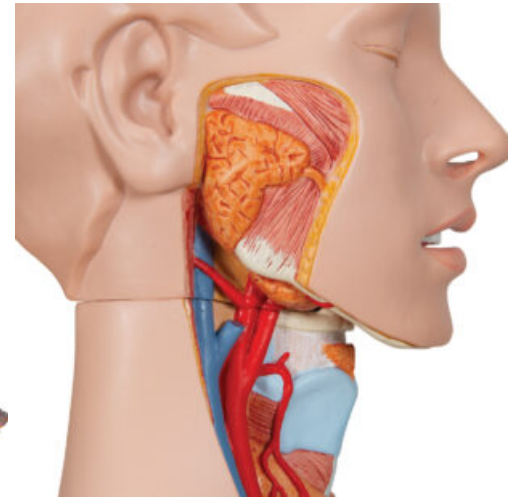

MODELO DE TORSO DE DOBLE SEXO CON ESPALDA ABIERTA - 28 PARTES

SKU: MFA-146

Categorías: [Modelos Anatómicos](#), [Modelos de Torsos Humanos](#)

GALERÍA DE IMÁGENES

DESCRIPCIÓN DEL PRODUCTO

Torso con órganos genitales masculinos y femeninos desmontables, espalda abierta desde el cuello hasta el cóccix para estudiar vértebras, cartílagos intervertebrales, médula espinal, nervios espinales, arterias vertebrales, etc., una cabeza de lujo con cerebro en 4 partes y mucho más. Es el torso con más detalles para hacer demostraciones.

Son desmontables:

- Séptima vértebra dorsal, cubierta torácica femenina.
- Cabeza en 6 partes.
- 2 lóbulos pulmonares, corazón en 2 partes.
- Estómago en 2 partes, hígado con vesícula biliar.
- Paquete intestinal en 4 partes.
- Mitad anterior del riñón.
- Órganos genitales femeninos con embrión, en 3 partes.
- Órganos genitales masculinos en 4 partes.

El modelo incluye acceso gratuito a un curso de anatomía en una aplicación de "Complete Anatomy".

- Se da un acceso gratuito de 3 días a las características completas de la app.
- Consta de 23 ponencias digitales sobre anatomía y 117 modelos anatómicos virtuales distintos, además de 39 cuestionarios para probar el nivel de conocimiento.
- Para acceder a estas ventajas, se debe escanear la etiqueta que aparece en el modelo y registrarse en línea.