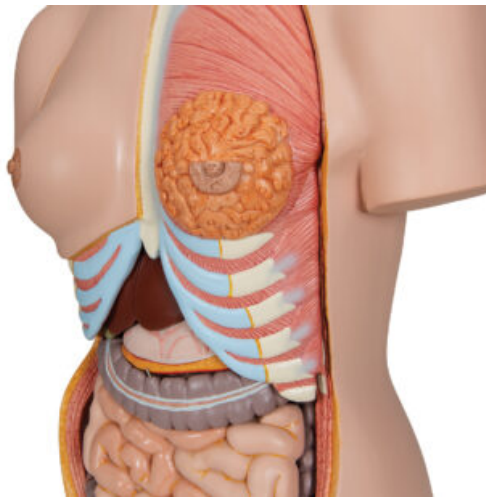

MODELO DE TORSO DE DOBLE SEXO CON ESPALDA ABIERTA - 28 PARTES

SKU: MFA-146

Categorías: [Modelos Anatómicos](#), [Modelos de Torsos Humanos](#)

GALERÍA DE IMÁGENES

DESCRIPCIÓN DEL PRODUCTO

Torso con órganos genitales masculinos y femeninos desmontables, espalda abierta desde el cuello hasta el cóccix para estudiar vértebras, cartílagos intervertebrales, médula espinal, nervios espinales, arterias vertebrales, etc., una cabeza de lujo con cerebro en 4 partes y mucho más. Es el torso con más detalles para hacer demostraciones.

Son desmontables:

- Séptima vértebra dorsal, cubierta torácica femenina.
- Cabeza en 6 partes.
- 2 lóbulos pulmonares, corazón en 2 partes.
- Estómago en 2 partes, hígado con vesícula biliar.
- Paquete intestinal en 4 partes.
- Mitad anterior del riñón.
- Órganos genitales femeninos con embrión, en 3 partes.
- Órganos genitales masculinos en 4 partes.

El modelo incluye acceso gratuito a un curso de anatomía en una aplicación de "Complete Anatomy".

- Se da un acceso gratuito de 3 días a las características completas de la app.
- Consta de 23 ponencias digitales sobre anatomía y 117 modelos anatómicos virtuales distintos, además de 39 cuestionarios para probar el nivel de conocimiento.
- Para acceder a estas ventajas, se debe escanear la etiqueta que aparece en el modelo y registrarse en línea.