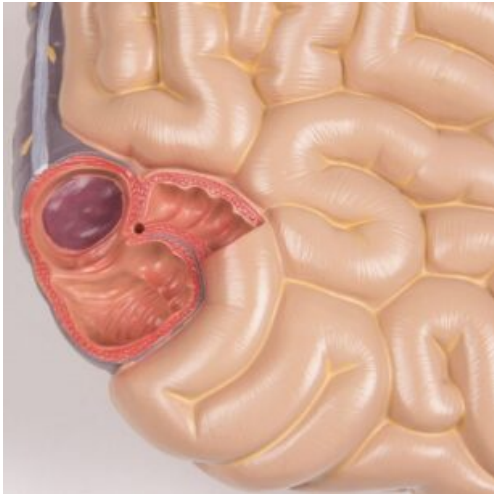

## MODELO DE TORSO CON ESPALDA ABIERTA CON DOBLE SEXO - 27 PARTES

SKU: MFA-776

Categorías: [Modelos Anatómicos](#), [Modelos de Torsos Humanos](#)

## DESCRIPCIÓN DEL PRODUCTO

Un torso completo de tamaño natural con la espalda abierta, compuesto por 27 partes que proporcionan los órganos y estructuras anatómicas más importantes del cuerpo humano. La cabeza se secciona para exponer el cráneo, el cerebro, la boca y la región de la garganta, así como el ojo. Además, el cuello se disecciona para exponer la laringe, la tiroides y los vasos cervicales. El tórax y el abdomen están completamente abiertos; todos los órganos internos pueden extraerse y son parcialmente desmontables. Los sistemas urogenitales masculinos y femeninos separados encajan indistintamente en la parte principal del torso. La espalda abierta deja al descubierto las capas musculares y la columna vertebral, los nervios espinales, así como una vértebra desmontable con médula espinal.

El modelo es disecable en las siguientes partes:

- Torso; Mitad del cerebro; Ojo; Pulmón izquierdo, dos partes; Pulmón derecho, dos partes; Corazón, dos partes; Tráquea; Esófago; Hígado; Estómago, dos partes; Páncreas, duodeno y bazo; Mitad de un riñón; Intestinos; Válvula ilio-cecal; Sistema urogenital femenino, 4 partes; Sistema urogenital masculino, 4 partes; Vértebras torácicas.