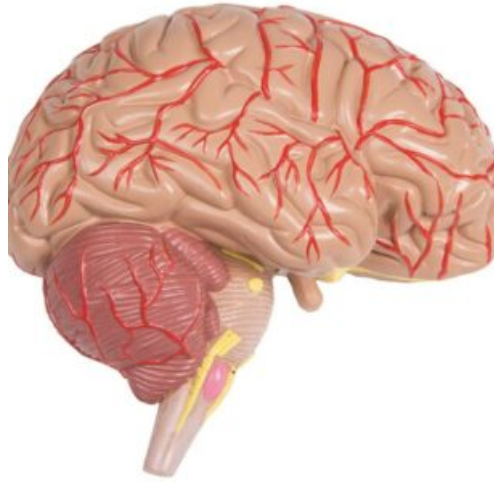

## MODELO DE TORSO CON ESPALDA ABIERTA CON DOBLE SEXO - 27 PARTES

SKU: MFA-776

Categorías: [Modelos Anatómicos](#), [Modelos de Torsos Humanos](#)

## DESCRIPCIÓN DEL PRODUCTO

Un torso completo de tamaño natural con la espalda abierta, compuesto por 27 partes que proporcionan los órganos y estructuras anatómicas más importantes del cuerpo humano. La cabeza se secciona para exponer el cráneo, el cerebro, la boca y la región de la garganta, así como el ojo. Además, el cuello se disecciona para exponer la laringe, la tiroides y los vasos cervicales. El tórax y el abdomen están completamente abiertos; todos los órganos internos pueden extraerse y son parcialmente desmontables. Los sistemas urogenitales masculinos y femeninos separados encajan indistintamente en la parte principal del torso. La espalda abierta deja al descubierto las capas musculares y la columna vertebral, los nervios espinales, así como una vértebra desmontable con médula espinal.

El modelo es disecable en las siguientes partes:

- Torso; Mitad del cerebro; Ojo; Pulmón izquierdo, dos partes; Pulmón derecho, dos partes; Corazón, dos partes; Tráquea; Esófago; Hígado; Estómago, dos partes; Páncreas, duodeno y bazo; Mitad de un riñón; Intestinos; Válvula ilio-cecal; Sistema urogenital femenino, 4 partes; Sistema urogenital masculino, 4 partes; Vértebras torácicas.