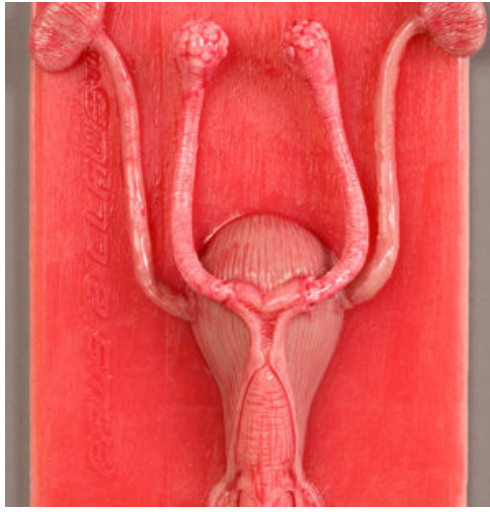

## MODELO DE SISTEMA REPRODUCTIVO DE PERRO

---

**SKU:** MFV216

**Categorías:** [Esqueléticos - Musculares y Otros,](#)  
[Modelos Anatómicos, Veterinaria](#)

## VARIACIONES

Imagen	SKU	Versión
	MFV217	Hembra
	MFV218	Macho

## DESCRIPCIÓN DEL PRODUCTO

Modelo que representa el sistema reproductivo de un perro y su sistema urinario.

Versiones:

- Hembra.
- Macho.