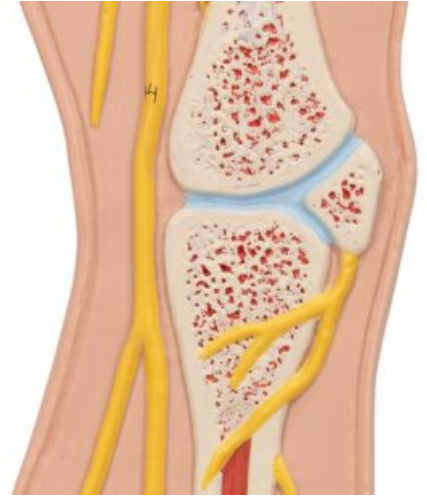

## MODELO DE SISTEMA NERVIOSO - 1/2 TAMAÑO NATURAL

---

**SKU:** MFA-160

**Categorías:** [Modelos Anatómicos](#), [Sistemas del Cuerpo Humano](#)

## DESCRIPCIÓN DEL PRODUCTO

Este modelo en relieve 1/2 de su tamaño natural muestra una representación esquemática del Sistema Nervioso Central y Periférico. Es un modelo excelente para estudiar la estructura del sistema nervioso humano. Sobre base.

El modelo incluye acceso gratuito a un curso de anatomía en una aplicación de "Complete Anatomy".

- Se da un acceso gratuito de 3 días a las características completas de la app.
- Consta de 23 ponencias digitales sobre anatomía y 117 modelos anatómicos virtuales distintos, además de 39 cuestionarios para probar el nivel de conocimiento.
- Para acceder a estas ventajas, se debe escanear la etiqueta que aparece en el modelo y registrarse en línea.