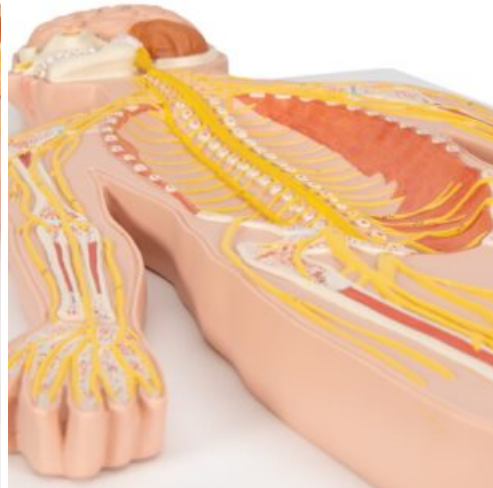

## MODELO DE SISTEMA NERVIOSO - 1/2 TAMAÑO NATURAL

---

**SKU:** MFA-160

**Categorías:** [Modelos Anatómicos](#), [Sistemas del Cuerpo Humano](#)

## DESCRIPCIÓN DEL PRODUCTO

Este modelo en relieve 1/2 de su tamaño natural muestra una representación esquemática del Sistema Nervioso Central y Periférico. Es un modelo excelente para estudiar la estructura del sistema nervioso humano. Sobre base.

El modelo incluye acceso gratuito a un curso de anatomía en una aplicación de "Complete Anatomy".

- Se da un acceso gratuito de 3 días a las características completas de la app.
- Consta de 23 ponencias digitales sobre anatomía y 117 modelos anatómicos virtuales distintos, además de 39 cuestionarios para probar el nivel de conocimiento.
- Para acceder a estas ventajas, se debe escanear la etiqueta que aparece en el modelo y registrarse en línea.