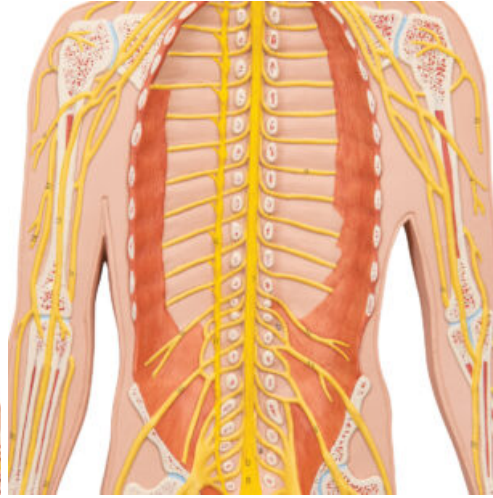

## MODELO DE SISTEMA NERVIOSO - 1/2 TAMAÑO NATURAL

---

**SKU:** MFA-160

**Categorías:** [Modelos Anatómicos](#), [Sistemas del Cuerpo Humano](#)

## DESCRIPCIÓN DEL PRODUCTO

Este modelo en relieve 1/2 de su tamaño natural muestra una representación esquemática del Sistema Nervioso Central y Periférico. Es un modelo excelente para estudiar la estructura del sistema nervioso humano. Sobre base.

El modelo incluye acceso gratuito a un curso de anatomía en una aplicación de "Complete Anatomy".

- Se da un acceso gratuito de 3 días a las características completas de la app.
- Consta de 23 ponencias digitales sobre anatomía y 117 modelos anatómicos virtuales distintos, además de 39 cuestionarios para probar el nivel de conocimiento.
- Para acceder a estas ventajas, se debe escanear la etiqueta que aparece en el modelo y registrarse en línea.