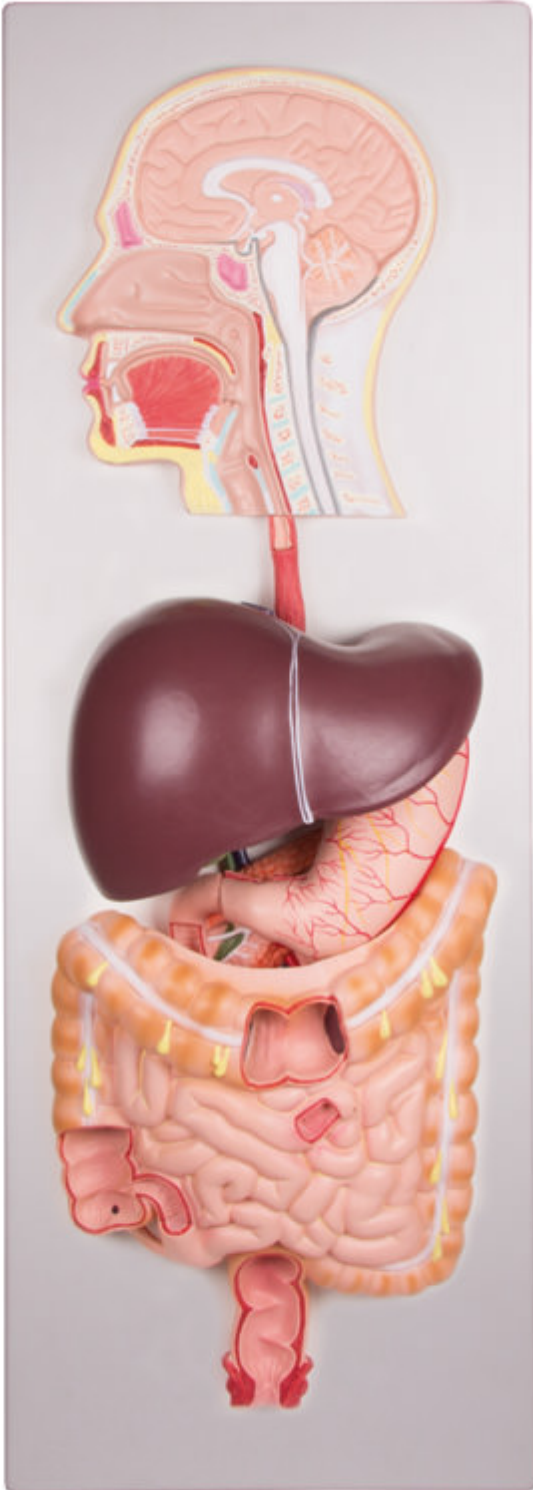

MODELO DE SISTEMA DIGESTIVO - 5 PARTES

SKU: MFA-739

Categorías: [Modelos Anatómicos](#), [Sistemas del Cuerpo Humano](#)

DESCRIPCIÓN DEL PRODUCTO

Este modelo de tamaño natural muestra el tracto digestivo humano desde la cavidad bucal hasta el recto. La cavidad bucal, la faringe y la primera parte del esófago se diseccionan a lo largo del plano sagital medial. El hígado se muestra junto con la vesícula biliar y es extraíble. El páncreas y el duodeno, que son extraíbles, se disecan para exponer las características internas. El estómago es extraíble y se puede desmontar en dos partes, el duodeno, el ciego, parte del intestino delgado, el intestino grueso y el recto se abren para exponer el interior. Montado sobre tabla.