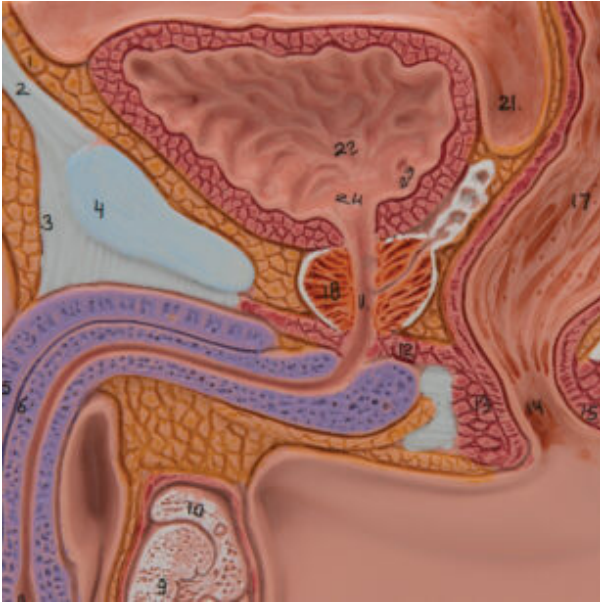

## MODELO DE SECCIÓN TRVERSAL DE PELVIS MASCULINA - TAMAÑO NATURAL

SKU: MFA-162

Categorías: [Modelos Anatómicos](#), [Modelos de Pelvis y Genitales](#)

## GALERÍA DE IMÁGENES

## DESCRIPCIÓN DEL PRODUCTO

Esta sección transversal de los órganos genitales masculinos presenta todas las estructuras en detalle.

El modelo incluye acceso gratuito a un curso de anatomía en una aplicación de "Complete Anatomy".

- Se da un acceso gratuito de 3 días a las características completas de la app.
- Consta de 23 ponencias digitales sobre anatomía y 117 modelos anatómicos virtuales distintos, además de 39 cuestionarios para probar el nivel de conocimiento.
- Para acceder a estas ventajas, se debe escanear la etiqueta que aparece en el modelo y registrarse en línea.