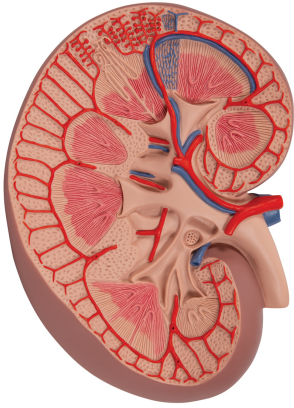

VARIACIONES

Imagen

SKU

Versión

MFA-164

Sin Numerar