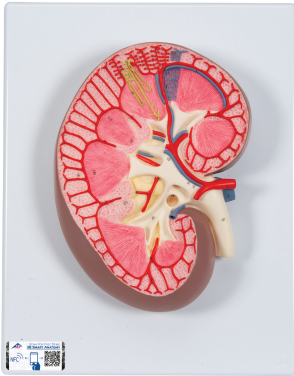

## VARIACIONES

Imagen

SKU

Versión

MFA-164

Sin Numerar

MFA-165

Numerado

## DESCRIPCIÓN DEL PRODUCTO

Sección longitudinal del riñón derecho presentando todas sus estructuras importantes.

Versiones:

- Sin Numerar.
- Numerado: El modelo cuenta con numeración en su estructura.

Los modelos incluyen acceso gratuito a un curso de anatomía en una aplicación de "Complete Anatomy".

- Se da un acceso gratuito de 3 días a las características completas de la app.
- Consta de 23 ponencias digitales sobre anatomía y 117 modelos anatómicos virtuales distintos, además de 39 cuestionarios para probar el nivel de conocimiento.
- Para acceder a estas ventajas, se debe escanear la etiqueta que aparece en el modelo y registrarse en línea.