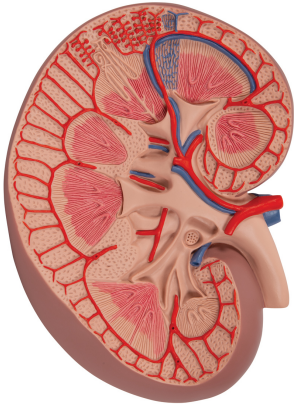

VARIACIONES

Imagen

SKU

Versión

MFA-164

Sin Numerar