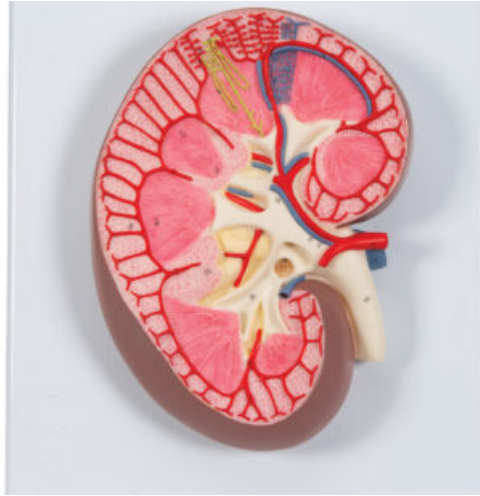

GALERÍA DE IMÁGENES