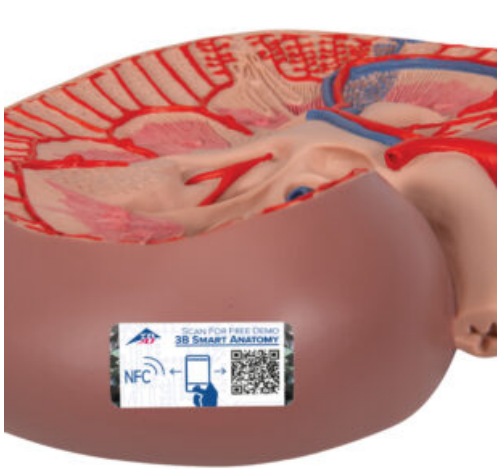

## MODELO DE SECCIÓN DE RIÑÓN - 3 VECES TAMAÑO NATURAL

---

SKU: MFA-163

Categorías: [Modelos Anatómicos](#), [Modelos de Órganos](#), [Modelos de Riñón](#)

## GALERÍA DE IMÁGENES

## DESCRIPCIÓN DEL PRODUCTO

Sección longitudinal del riñón derecho presentando todas sus estructuras importantes.

Versiones:

- Sin Numerar.
- Numerado: El modelo cuenta con numeración en su estructura.

Los modelos incluyen acceso gratuito a un curso de anatomía en una aplicación de "Complete Anatomy".

- Se da un acceso gratuito de 3 días a las características completas de la app.
- Consta de 23 ponencias digitales sobre anatomía y 117 modelos anatómicos virtuales distintos, además de 39 cuestionarios para probar el nivel de conocimiento.
- Para acceder a estas ventajas, se debe escanear la etiqueta que aparece en el modelo y registrarse en línea.