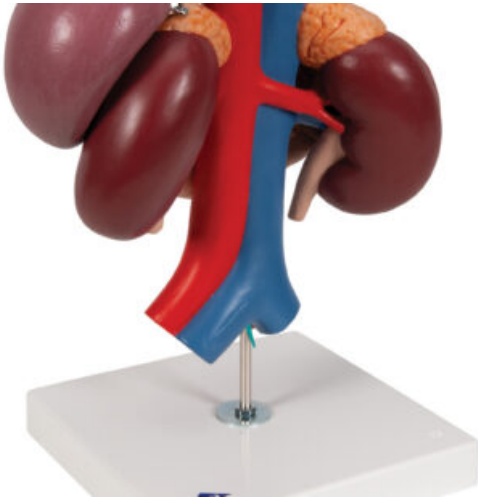

MODELO DE RIÑONES CON ÓRGANOS POSTERIORES DEL ABDOMEN SUPERIOR - 3 PIEZAS

SKU: MFA-170

Categorías: [Modelos Anatómicos](#), [Modelos de Órganos](#), [Modelos de Riñón](#)

GALERÍA DE IMÁGENES

DESCRIPCIÓN DEL PRODUCTO

Los órganos del abdomen superior están unidos a los riñones en su posición natural y se pueden desmontar. Viene sobre soporte.

El modelo incluye acceso gratuito a un curso de anatomía en una aplicación de "Complete Anatomy".

- Se da un acceso gratuito de 3 días a las características completas de la app.
- Consta de 23 ponencias digitales sobre anatomía y 117 modelos anatómicos virtuales distintos, además de 39 cuestionarios para probar el nivel de conocimiento.
- Para acceder a estas ventajas, se debe escanear la etiqueta que aparece en el modelo y registrarse en línea.