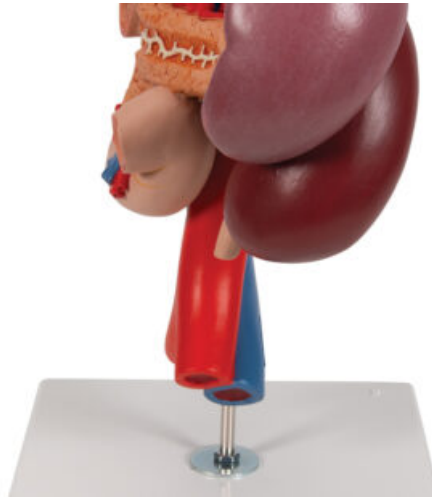

## MODELO DE RIÑONES CON ÓRGANOS POSTERIORES DEL ABDOMEN SUPERIOR - 3 PIEZAS

---

SKU: MFA-170

Categorías: [Modelos Anatómicos](#), [Modelos de Órganos](#), [Modelos de Riñón](#)

## GALERÍA DE IMÁGENES

## DESCRIPCIÓN DEL PRODUCTO

Los órganos del abdomen superior están unidos a los riñones en su posición natural y se pueden desmontar. Viene sobre soporte.

El modelo incluye acceso gratuito a un curso de anatomía en una aplicación de "Complete Anatomy".

- Se da un acceso gratuito de 3 días a las características completas de la app.
- Consta de 23 ponencias digitales sobre anatomía y 117 modelos anatómicos virtuales distintos, además de 39 cuestionarios para probar el nivel de conocimiento.
- Para acceder a estas ventajas, se debe escanear la etiqueta que aparece en el modelo y registrarse en línea.