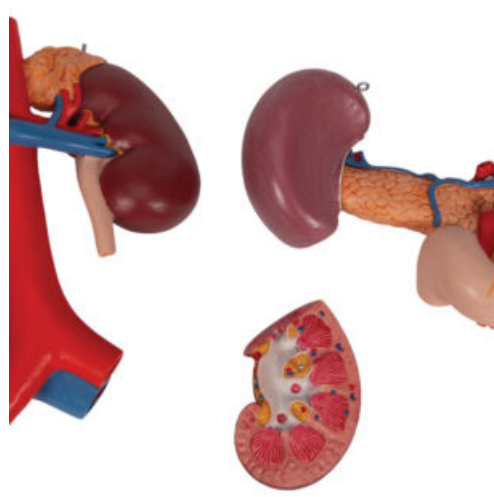

## MODELO DE RIÑONES CON ÓRGANOS POSTERIORES DEL ABDOMEN SUPERIOR - 3 PIEZAS

---

SKU: MFA-170

Categorías: [Modelos Anatómicos](#), [Modelos de Órganos](#), [Modelos de Riñón](#)

## GALERÍA DE IMÁGENES

## DESCRIPCIÓN DEL PRODUCTO

Los órganos del abdomen superior están unidos a los riñones en su posición natural y se pueden desmontar. Viene sobre soporte.

El modelo incluye acceso gratuito a un curso de anatomía en una aplicación de "Complete Anatomy".

- Se da un acceso gratuito de 3 días a las características completas de la app.
- Consta de 23 ponencias digitales sobre anatomía y 117 modelos anatómicos virtuales distintos, además de 39 cuestionarios para probar el nivel de conocimiento.
- Para acceder a estas ventajas, se debe escanear la etiqueta que aparece en el modelo y registrarse en línea.