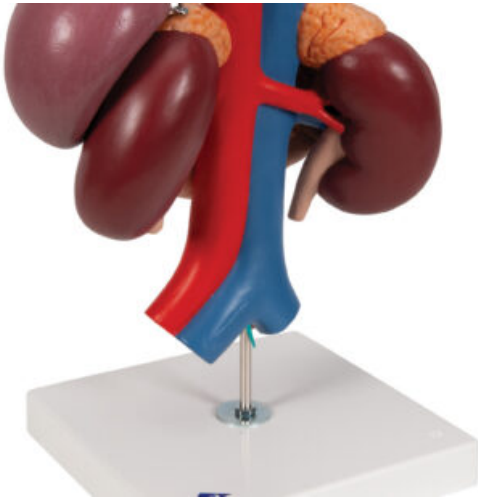

## MODELO DE RIÑONES CON ÓRGANOS POSTERIORES DEL ABDOMEN SUPERIOR - 3 PIEZAS

---

SKU: MFA-170

Categorías: [Modelos Anatómicos](#), [Modelos de Órganos](#), [Modelos de Riñón](#)

## GALERÍA DE IMÁGENES

## DESCRIPCIÓN DEL PRODUCTO

Los órganos del abdomen superior están unidos a los riñones en su posición natural y se pueden desmontar. Viene sobre soporte.

El modelo incluye acceso gratuito a un curso de anatomía en una aplicación de "Complete Anatomy".

- Se da un acceso gratuito de 3 días a las características completas de la app.
- Consta de 23 ponencias digitales sobre anatomía y 117 modelos anatómicos virtuales distintos, además de 39 cuestionarios para probar el nivel de conocimiento.
- Para acceder a estas ventajas, se debe escanear la etiqueta que aparece en el modelo y registrarse en línea.