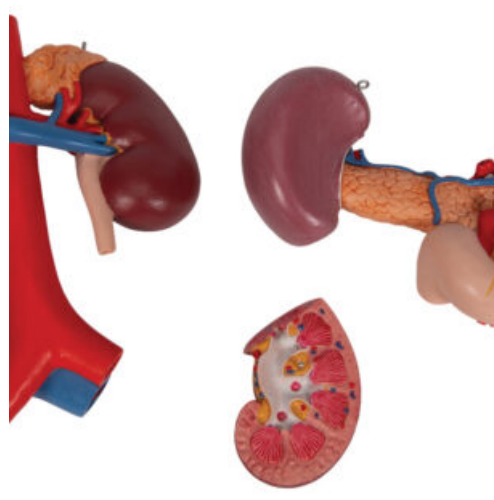

MODELO DE RIÑONES CON ÓRGANOS POSTERIORES DEL ABDOMEN SUPERIOR - 3 PIEZAS

SKU: MFA-170

Categorías: [Modelos Anatómicos](#), [Modelos de Órganos](#), [Modelos de Riñón](#)

GALERÍA DE IMÁGENES

DESCRIPCIÓN DEL PRODUCTO

Los órganos del abdomen superior están unidos a los riñones en su posición natural y se pueden desmontar. Viene sobre soporte.

El modelo incluye acceso gratuito a un curso de anatomía en una aplicación de "Complete Anatomy".

- Se da un acceso gratuito de 3 días a las características completas de la app.
- Consta de 23 ponencias digitales sobre anatomía y 117 modelos anatómicos virtuales distintos, además de 39 cuestionarios para probar el nivel de conocimiento.
- Para acceder a estas ventajas, se debe escanear la etiqueta que aparece en el modelo y registrarse en línea.