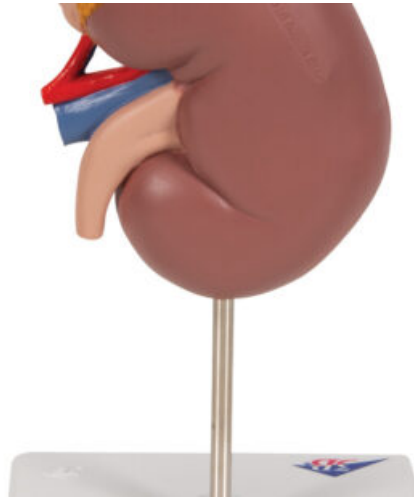

MODELO DE RIÑÓN CON GLÁNDULA ADRENAL - 2 PIEZAS

SKU: MFA-171

Categorías: [Modelos Anatómicos](#), [Modelos de Órganos](#), [Modelos de Riñón](#)

GALERÍA DE IMÁGENES

DESCRIPCIÓN DEL PRODUCTO

Este modelo presenta:

- El riñón con glándula adrenal
- Conductos renales y adrenales
- Parte superior del uréter

La parte delantera del riñón es desmontable para poder demostrar la corteza de la médula y los conductos así como la pelvis renal. Sobre base desmontable.

El modelo incluye acceso gratuito a un curso de anatomía en una aplicación de "Complete Anatomy".

- Se da un acceso gratuito de 3 días a las características completas de la app.
- Consta de 23 ponencias digitales sobre anatomía y 117 modelos anatómicos virtuales distintos, además de 39 cuestionarios para probar el nivel de conocimiento.
- Para acceder a estas ventajas, se debe escanear la etiqueta que aparece en el modelo y registrarse en línea.