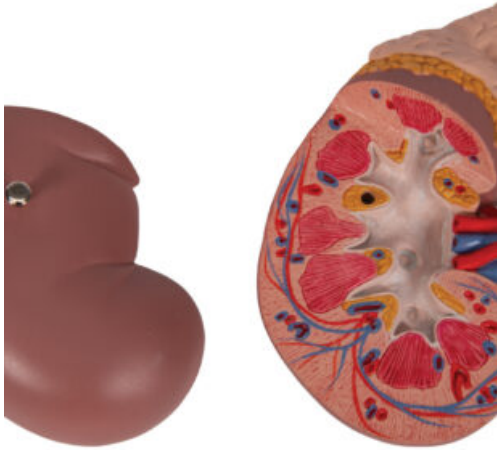

MODELO DE RIÑÓN CON GLÁNDULA ADRENAL - 2 PIEZAS

SKU: MFA-171

Categorías: [Modelos Anatómicos](#), [Modelos de Órganos](#), [Modelos de Riñón](#)

GALERÍA DE IMÁGENES

DESCRIPCIÓN DEL PRODUCTO

Este modelo presenta:

- El riñón con glándula adrenal
- Conductos renales y adrenales
- Parte superior del uréter

La parte delantera del riñón es desmontable para poder demostrar la corteza de la médula y los conductos así como la pelvis renal. Sobre base desmontable.

El modelo incluye acceso gratuito a un curso de anatomía en una aplicación de "Complete Anatomy".

- Se da un acceso gratuito de 3 días a las características completas de la app.
- Consta de 23 ponencias digitales sobre anatomía y 117 modelos anatómicos virtuales distintos, además de 39 cuestionarios para probar el nivel de conocimiento.
- Para acceder a estas ventajas, se debe escanear la etiqueta que aparece en el modelo y registrarse en línea.