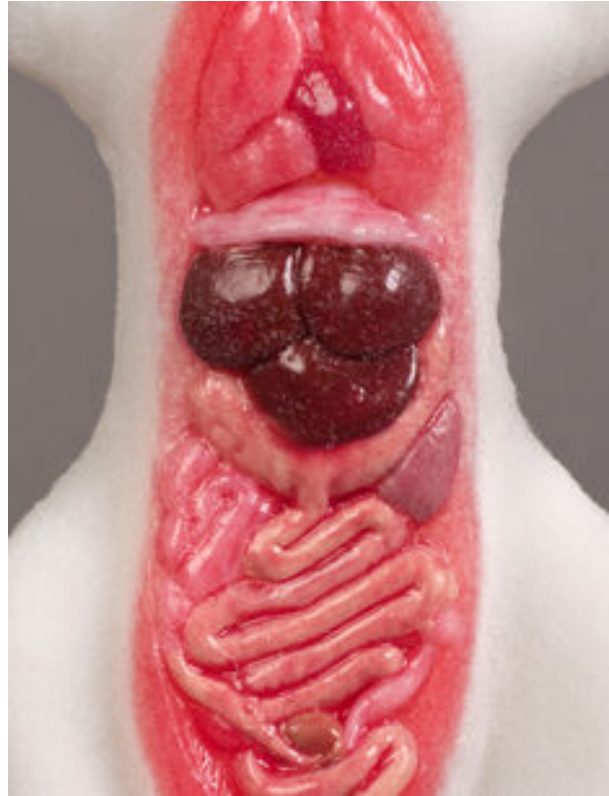

MODELO DE RATA DISECADA

SKU: MFV211

Categorías: [Esqueléticos - Musculares y Otros,](#)
[Modelos Anatómicos, Veterinaria](#)

GALERÍA DE IMÁGENES

DESCRIPCIÓN DEL PRODUCTO

Este modelo de aspecto realista proporciona una ilustración muy precisa de la morfología interna de la rata.