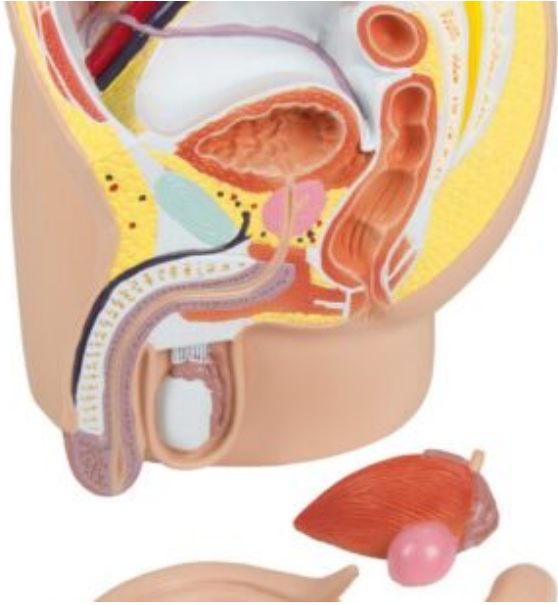

MODELO DE PELVIS MASCULINA TAMAÑO NATURAL - 4 PIEZAS

SKU: MFA-787

Categorías: [Modelos Anatómicos](#), [Modelos de Pelvis y Genitales](#)

GALERÍA DE IMÁGENES

DESCRIPCIÓN DEL PRODUCTO

Este modelo de tamaño natural tiene una sección sagital mediana y muestra la pelvis masculina en 4 partes. Además de los músculos y los vasos del abdomen, muestra especialmente los órganos urogenitales. Son desmontables una mitad del cuerpo cavernoso, una mitad de la vejiga con la próstata y una mitad del intestino con el recto.