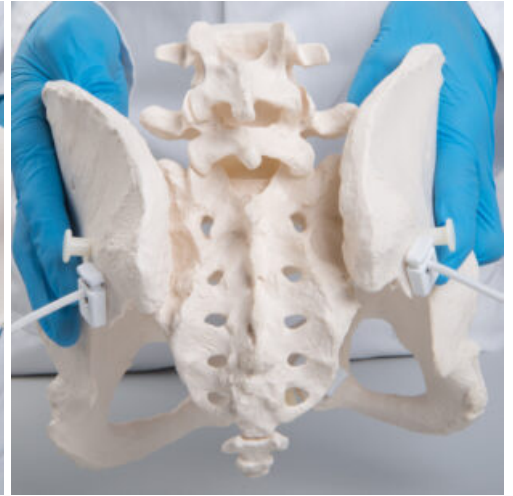

## MODELO DE PELVIS FEMENINA FLEXIBLE

---

**SKU:** MFA-191

**Categorías:** [Modelos Anatómicos](#), [Modelos de Pelvis](#), [Modelos Esqueléticos](#)

## DESCRIPCIÓN DEL PRODUCTO

Fabricado a partir de un modelo real de pelvis femenina. Todos los huesos están montados de manera flexible y se desensamblan fácilmente.

Disponibles con o sin cabezas de fémur para mostrar la articulación pélvica con total claridad. Son ideales tanto para la información al paciente como para la formación de matronas y de profesionales del ámbito de la obstetricia, la ginecología y la ortopedia.

El modelo incluye acceso gratuito a un curso de anatomía en una aplicación de "Complete Anatomy".

- Se da un acceso gratuito de 3 días a las características completas de la app.
- Consta de 23 ponencias digitales sobre anatomía y 117 modelos anatómicos virtuales distintos, además de 39 cuestionarios para probar el nivel de conocimiento.
- Para acceder a estas ventajas, se debe escanear la etiqueta que aparece en el modelo y registrarse en línea.