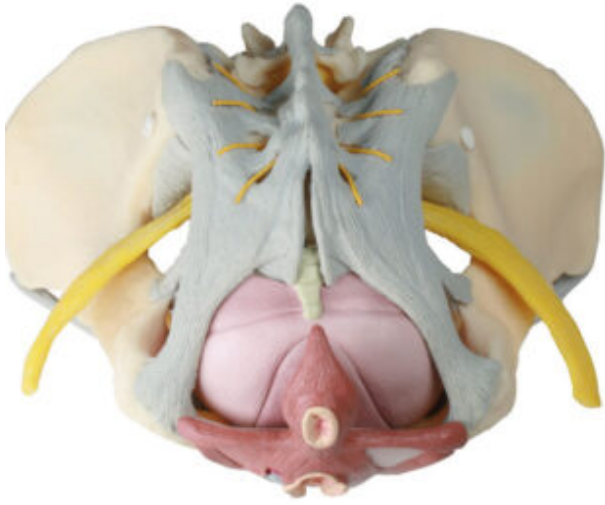

MODELO DE PELVIS FEMENINA CON LIGAMENTOS - NERVIOS Y SUELO PÉLVICO

SKU: MFA-561

Categorías: [Modelos Anatómicos](#), [Modelos de Pelvis](#), [Modelos Esqueléticos](#)

GALERÍA DE IMÁGENES

DESCRIPCIÓN DEL PRODUCTO

Esta pelvis es muy adecuada para explicar el suelo pélvico femenino. El modelo consta de 2 huesos de la cadera, el sacro con el coxis y el suelo pélvico. El suelo pélvico es de material sintético flexible sobre el que están pintadas las estructuras. El modelo es de tamaño natural. Pelvis femenina como la 4070, pero mostrando los ligamentos, los nervios y los músculos del suelo pélvico desmontables en dos partes.