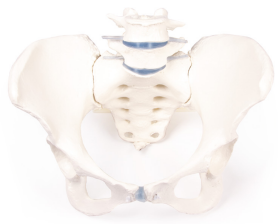

MODELO DE PELVIS CON SACRO Y 2 VÉRTEBRAS LUMBARES

SKU: MFA-548

Categorías: [Modelos Anatómicos](#), [Modelos de Pelvis](#), [Modelos Esqueléticos](#)

VARIACIONES

Imagen

SKU

Versión

MFA-549

Masculina

MFA-550

Femenina

DESCRIPCIÓN DEL PRODUCTO

Moldeado natural de una pelvis adulta. El sacro es desmontable y se pueden demostrar los movimientos en la articulación iliosacra.

Versiones:

-Masculina.

- Femenina.

Versión Masculina con alas de ilio, sacro y L1 y L2 montadas de forma flexible.

Versión Femenina con las de ilio, sacro y L5 y L4 montadas de forma flexible.