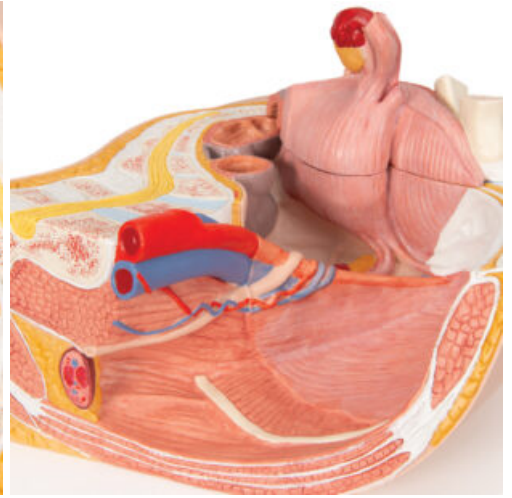

MODELO DE PELVIS - 2 PIEZAS

SKU: MFA-198

Categorías: [Modelos Anatómicos](#), [Modelos de Pelvis y Genitales](#)

GALERÍA DE IMÁGENES

VARIACIONES

Imagen

SKU

Versión

MFA-199

Femenina

MFA-200

Masculina

DESCRIPCIÓN DEL PRODUCTO

Este modelo en forma de corte mediano presenta todas las estructuras importantes de la pelvis. Una mitad de los órganos genitales con la vejiga y el recto es desmontable para los estudios en detalle. Sobre tabla para montar en la pared.

Versiones:

- Femenina.
- Masculina.

Los modelos incluyen acceso gratuito a un curso de anatomía en una aplicación de "Complete Anatomy".

- Se da un acceso gratuito de 3 días a las características completas de la app.
- Consta de 23 ponencias digitales sobre anatomía y 117 modelos anatómicos virtuales distintos, además de 39 cuestionarios para probar el nivel de conocimiento.
- Para acceder a estas ventajas, se debe escanear la etiqueta que aparece en el modelo y registrarse en línea.