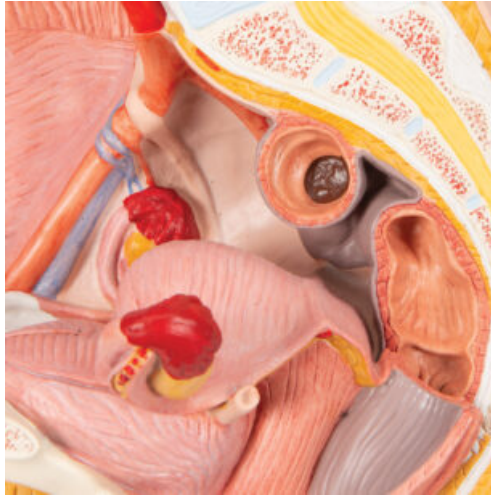

MODELO DE PELVIS - 2 PIEZAS

SKU: MFA-198

Categorías: [Modelos Anatómicos](#), [Modelos de Pelvis y Genitales](#)

GALERÍA DE IMÁGENES

VARIACIONES

Imagen

SKU

Versión

MFA-199

Femenina

MFA-200

Masculina

DESCRIPCIÓN DEL PRODUCTO

Este modelo en forma de corte mediano presenta todas las estructuras importantes de la pelvis. Una mitad de los órganos genitales con la vejiga y el recto es desmontable para los estudios en detalle. Sobre tabla para montar en la pared.

Versiones:

- Femenina.
- Masculina.

Los modelos incluyen acceso gratuito a un curso de anatomía en una aplicación de "Complete Anatomy".

- Se da un acceso gratuito de 3 días a las características completas de la app.
- Consta de 23 ponencias digitales sobre anatomía y 117 modelos anatómicos virtuales distintos, además de 39 cuestionarios para probar el nivel de conocimiento.
- Para acceder a estas ventajas, se debe escanear la etiqueta que aparece en el modelo y registrarse en línea.