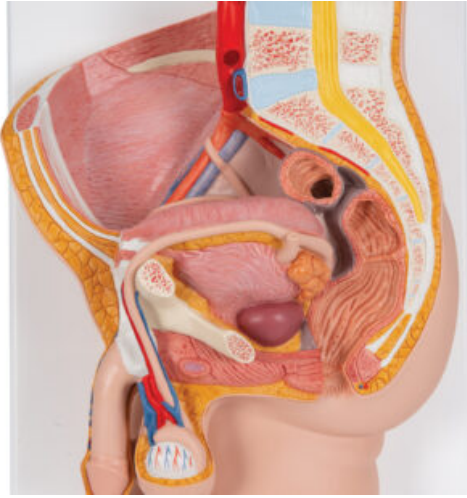

MODELO DE PELVIS - 2 PIEZAS

SKU: MFA-198

Categorías: [Modelos Anatómicos](#), [Modelos de Pelvis y Genitales](#)

GALERÍA DE IMÁGENES

VARIACIONES

Imagen

SKU

Versión

MFA-199

Femenina

MFA-200

Masculina

DESCRIPCIÓN DEL PRODUCTO

Este modelo en forma de corte mediano presenta todas las estructuras importantes de la pelvis. Una mitad de los órganos genitales con la vejiga y el recto es desmontable para los estudios en detalle. Sobre tabla para montar en la pared.

Versiones:

- Femenina.
- Masculina.

Los modelos incluyen acceso gratuito a un curso de anatomía en una aplicación de "Complete Anatomy".

- Se da un acceso gratuito de 3 días a las características completas de la app.
- Consta de 23 ponencias digitales sobre anatomía y 117 modelos anatómicos virtuales distintos, además de 39 cuestionarios para probar el nivel de conocimiento.
- Para acceder a estas ventajas, se debe escanear la etiqueta que aparece en el modelo y registrarse en línea.