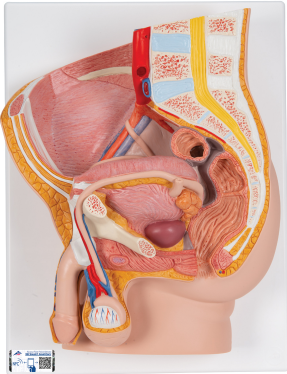

MODELO DE PELVIS - 2 PIEZAS

SKU: MFA-198

Categorías: [Modelos Anatómicos](#), [Modelos de Pelvis y Genitales](#)

GALERÍA DE IMÁGENES

VARIACIONES

Imagen

SKU

Versión

MFA-199

Femenina

MFA-200

Masculina

DESCRIPCIÓN DEL PRODUCTO

Este modelo en forma de corte mediano presenta todas las estructuras importantes de la pelvis. Una mitad de los órganos genitales con la vejiga y el recto es desmontable para los estudios en detalle. Sobre tabla para montar en la pared.

Versiones:

- Femenina.
- Masculina.

Los modelos incluyen acceso gratuito a un curso de anatomía en una aplicación de "Complete Anatomy".

- Se da un acceso gratuito de 3 días a las características completas de la app.
- Consta de 23 ponencias digitales sobre anatomía y 117 modelos anatómicos virtuales distintos, además de 39 cuestionarios para probar el nivel de conocimiento.
- Para acceder a estas ventajas, se debe escanear la etiqueta que aparece en el modelo y registrarse en línea.