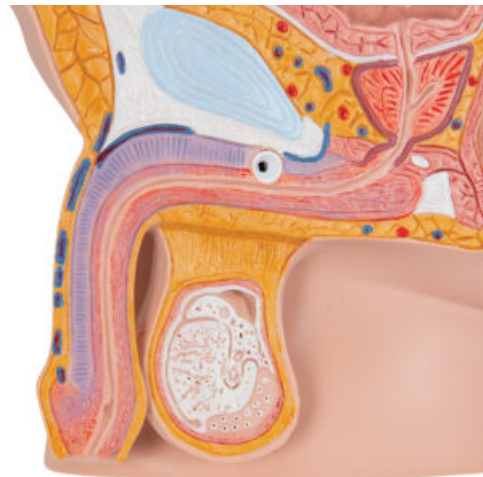

MODELO DE PELVIS - 2 PIEZAS

SKU: MFA-198

Categorías: [Modelos Anatómicos](#), [Modelos de Pelvis y Genitales](#)

GALERÍA DE IMÁGENES

VARIACIONES

Imagen

SKU

Versión

MFA-199

Femenina

MFA-200

Masculina

DESCRIPCIÓN DEL PRODUCTO

Este modelo en forma de corte mediano presenta todas las estructuras importantes de la pelvis. Una mitad de los órganos genitales con la vejiga y el recto es desmontable para los estudios en detalle. Sobre tabla para montar en la pared.

Versiones:

- Femenina.
- Masculina.

Los modelos incluyen acceso gratuito a un curso de anatomía en una aplicación de "Complete Anatomy".

- Se da un acceso gratuito de 3 días a las características completas de la app.
- Consta de 23 ponencias digitales sobre anatomía y 117 modelos anatómicos virtuales distintos, además de 39 cuestionarios para probar el nivel de conocimiento.
- Para acceder a estas ventajas, se debe escanear la etiqueta que aparece en el modelo y registrarse en línea.