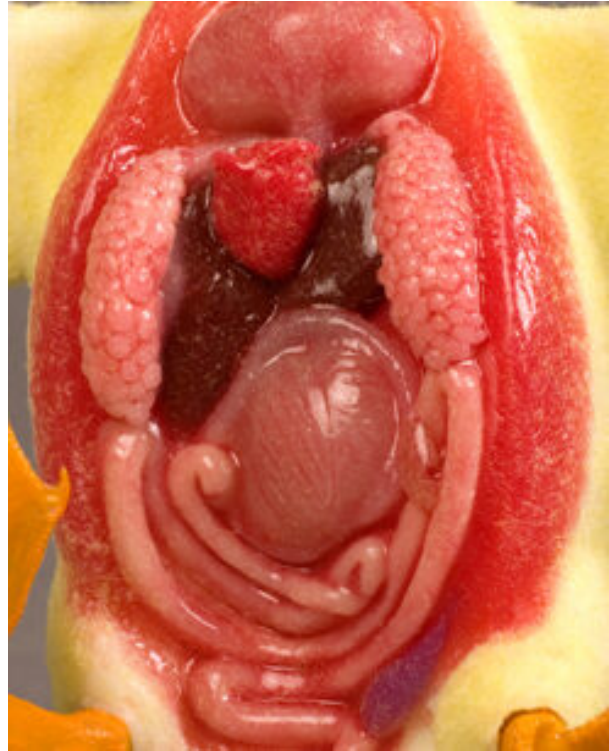

MODELO DE PATO DISECADO

SKU: MFV210

Categorías: [Esqueléticos - Musculares y Otros,](#)
[Modelos Anatómicos, Veterinaria](#)

GALERÍA DE IMÁGENES

DESCRIPCIÓN DEL PRODUCTO

Este modelo estático de patito realista no solo es adorable a la vista, sino que también ofrece una vista de los sistemas de órganos internos. Todos los puntos de referencia principales se muestran y son fácilmente visibles.