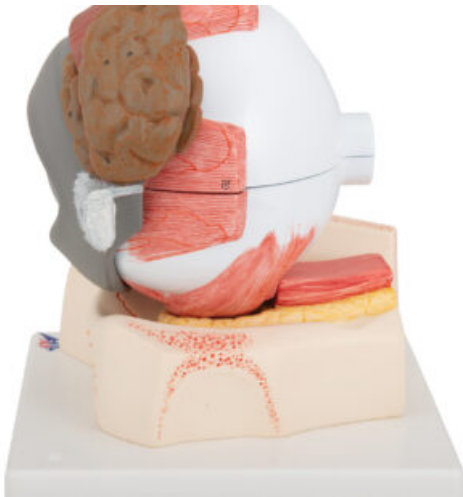

**MODELO DE OJO CON PÁRPADO Y
SISTEMA LAGRIMAL - 5 VECES TAMAÑO
NATURAL - 8 PIEZAS**

SKU: MFA-207

Categorías: [Modelos Anatómicos](#), [Modelos de Ojo](#), [Modelos de Órganos](#)

GALERÍA DE IMÁGENES

DESCRIPCIÓN DEL PRODUCTO

Modelo de ojo con parpado y sistema lagrimal.

Desmontable en:

- Mitad superior de la esclerótica con córnea y sujetadores del músculo del ojo
- Ambas mitades de la coroides con iris y retina.
- Lentes.
- Humor vítreo.

Con el sistema lagrimal, sobre base de órbita ósea.

El modelo incluye acceso gratuito a un curso de anatomía en una aplicación de "Complete Anatomy".

- Se da un acceso gratuito de 3 días a las características completas de la app.
- Consta de 23 ponencias digitales sobre anatomía y 117 modelos anatómicos virtuales distintos, además de 39 cuestionarios para probar el nivel de conocimiento.
- Para acceder a estas ventajas, se debe escanear la etiqueta que aparece en el modelo y registrarse en línea.