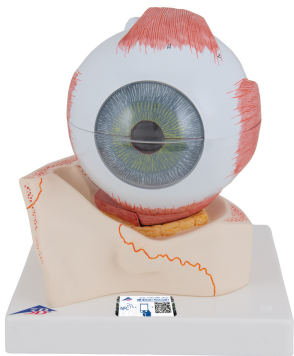

## MODELO DE OJO - 5 VECES TAMAÑO NATURAL

---

**SKU:** MFA-209

**Categorías:** [Modelos Anatómicos](#), [Modelos de Ojo](#), [Modelos de Órganos](#)

## VARIACIONES

Imagen

SKU

Versión

MFA-210

6 Piezas

MFA-211

7 Piezas

## DESCRIPCIÓN DEL PRODUCTO

Modelo de ojo 5 veces su tamaño natural.

Puede desmontarse en:

- Mitad superior de la esclerótica con córnea y sujetadores del músculo del ojo.
- Ambas mitades de la coroides con iris y retina.
- Lentes.
- Humor vítreo.

Versiones:

- 6 Piezas: Viene en una base normal.
- 7 Piezas: Viene en una base de órbita ósea.

Los modelos incluyen acceso gratuito a un curso de anatomía en una aplicación de "Complete Anatomy".

- Se da un acceso gratuito de 3 días a las características completas de la app.
- Consta de 23 ponencias digitales sobre anatomía y 117 modelos anatómicos virtuales distintos, además de 39 cuestionarios para probar el nivel de conocimiento.
- Para acceder a estas ventajas, se debe escanear la etiqueta que aparece en el modelo y registrarse en línea.