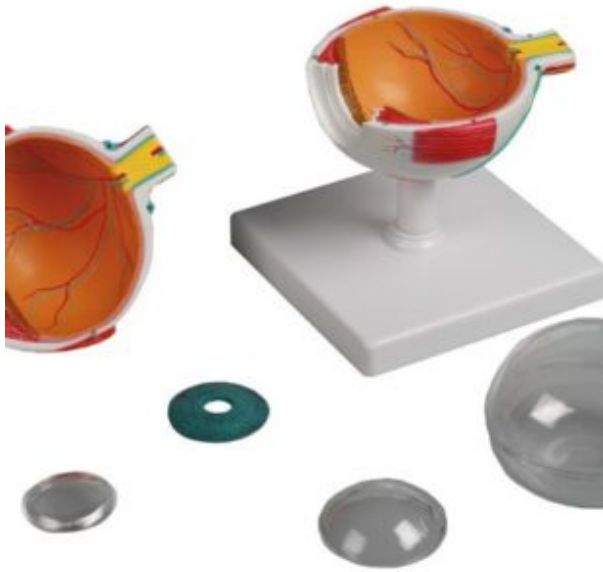

**MODELO DE OJO - 4 VECES EL TAMAÑO  
REAL - 6 PARTES - ANATOMÍA  
AUMENTADA**

---

**SKU:** MFA-708

**Categorías:** [Modelos Anatómicos](#), [Modelos de Ojo](#), [Modelos de Órganos](#)

## GALERÍA DE IMÁGENES

## DESCRIPCIÓN DEL PRODUCTO

Compleja reproducción pintada a mano de un ojo humano en tamaño 4 veces superior al natural. El modelo incluye dos mitades de la esclerótica con retina y los músculos del ojo, así como el humor vítreo, el cristalino, la córnea y el iris. El modelo tiene 6 partes en total. Se puede desmontar del soporte.

- La nueva App de Anatomía Aumentada, en combinación con este modelo anatómico de alta calidad, hace que el aprendizaje sea ahora aún más fácil y eficiente.
- Esta aplicación reconoce automáticamente los modelos anatómicos y muestra la nomenclatura en realidad aumentada.