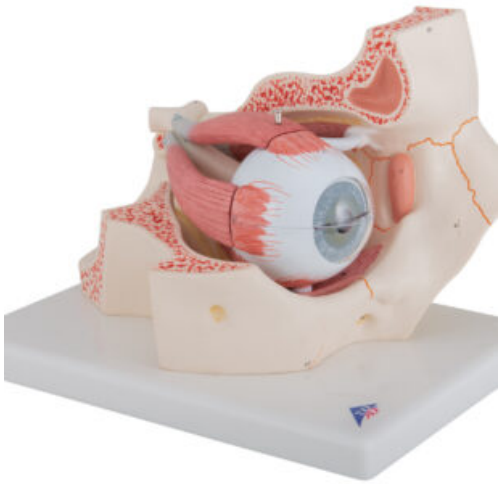

MODELO DE OJO - 3 VECES TAMAÑO NATURAL - 7 PIEZAS

SKU: MFA-212

Categorías: [Modelos Anatómicos](#), [Modelos de Ojo](#), [Modelos de Órganos](#)

GALERÍA DE IMÁGENES

DESCRIPCIÓN DEL PRODUCTO

Este modelo es desmontable en:

- Ambas mitades de la esclerótica con sujetadores del músculo del ojo.
- Una mitad de la coroides con iris y retina.
- Lentes.
- Humor vítreo.

Viene adicionalmente con el nervio óptico en su posición natural en su cuenca (piso y pared medial).
Sobre base.

El modelo incluye acceso gratuito a un curso de anatomía en una aplicación de "Complete Anatomy".

- Se da un acceso gratuito de 3 días a las características completas de la app.
- Consta de 23 ponencias digitales sobre anatomía y 117 modelos anatómicos virtuales distintos, además de 39 cuestionarios para probar el nivel de conocimiento.
- Para acceder a estas ventajas, se debe escanear la etiqueta que aparece en el modelo y registrarse en línea.