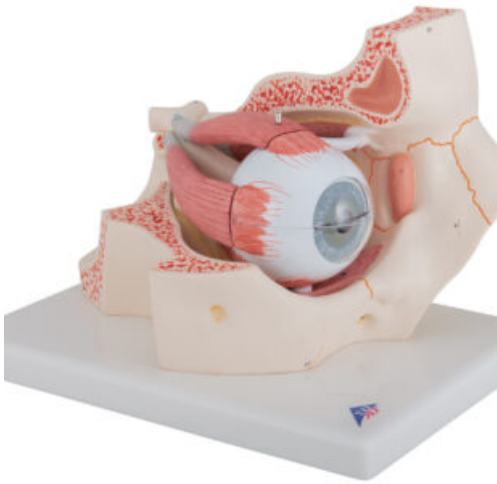

## MODELO DE OJO - 3 VECES TAMAÑO NATURAL - 7 PIEZAS

---

SKU: MFA-212

Categorías: [Modelos Anatómicos](#), [Modelos de Ojo](#), [Modelos de Órganos](#)

## DESCRIPCIÓN DEL PRODUCTO

Este modelo es desmontable en:

- Ambas mitades de la esclerótica con sujetadores del músculo del ojo.
- Una mitad de la coroides con iris y retina.
- Lentes.
- Humor vítreo.

Viene adicionalmente con el nervio óptico en su posición natural en su cuenca (piso y pared medial).  
Sobre base.

El modelo incluye acceso gratuito a un curso de anatomía en una aplicación de "Complete Anatomy".

- Se da un acceso gratuito de 3 días a las características completas de la app.
- Consta de 23 ponencias digitales sobre anatomía y 117 modelos anatómicos virtuales distintos, además de 39 cuestionarios para probar el nivel de conocimiento.
- Para acceder a estas ventajas, se debe escanear la etiqueta que aparece en el modelo y registrarse en línea.