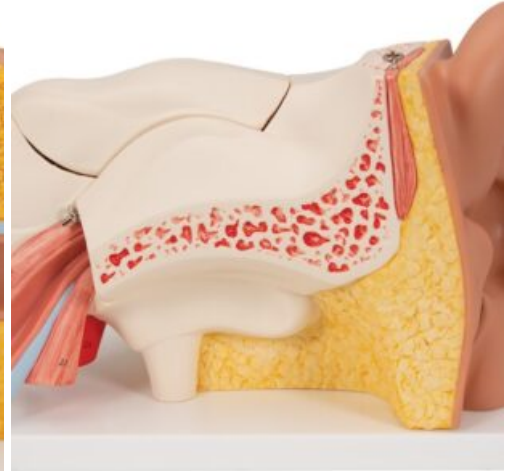

MODELO DE OÍDO - 3 VECES TAMAÑO NATURAL

SKU: MFA-215

Categorías: [Modelos Anatómicos](#), [Modelos de Oído - Laringe - Nariz](#), [Modelos de Órganos](#)

GALERÍA DE IMÁGENES

VARIACIONES

Imagen	SKU	Versión
	MFA-216	4 Piezas
	MFA-217	6 Piezas

DESCRIPCIÓN DEL PRODUCTO

La representación del oído externo, medio e interno. Incluye tímpano desmontable con martillo y yunque, además de laberintos con canales semicirculares, nervio coclear y nervio vestibulococlea y viene sobre un soporte.

Versiones:

- 4 Piezas.
- 6 Piezas: Adicionalmente incluye secciones óseas desmontables para cerrar el oído medio e interno.

Los modelos incluyen acceso gratuito a un curso de anatomía en una aplicación de "Complete Anatomy".

- Se da un acceso gratuito de 3 días a las características completas de la app.
- Consta de 23 ponencias digitales sobre anatomía y 117 modelos anatómicos virtuales distintos, además de 39 cuestionarios para probar el nivel de conocimiento.
- Para acceder a estas ventajas, se debe escanear la etiqueta que aparece en el modelo y registrarse en línea.