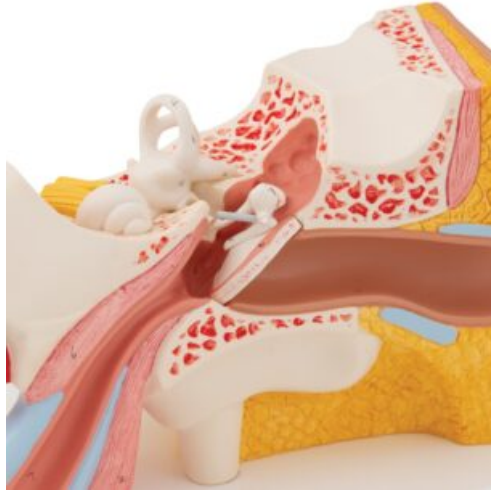

MODELO DE OÍDO - 3 VECES TAMAÑO NATURAL

SKU: MFA-215

Categorías: [Modelos Anatómicos](#), [Modelos de Oído - Laringe - Nariz](#), [Modelos de Órganos](#)

GALERÍA DE IMÁGENES

VARIACIONES

Imagen	SKU	Versión
	MFA-216	4 Piezas
	MFA-217	6 Piezas

DESCRIPCIÓN DEL PRODUCTO

La representación del oído externo, medio e interno. Incluye tímpano desmontable con martillo y yunque, además de laberintos con canales semicirculares, nervio coclear y nervio vestibulococlea y viene sobre un soporte.

Versiones:

- 4 Piezas.
- 6 Piezas: Adicionalmente incluye secciones óseas desmontables para cerrar el oído medio e interno.

Los modelos incluyen acceso gratuito a un curso de anatomía en una aplicación de "Complete Anatomy".

- Se da un acceso gratuito de 3 días a las características completas de la app.
- Consta de 23 ponencias digitales sobre anatomía y 117 modelos anatómicos virtuales distintos, además de 39 cuestionarios para probar el nivel de conocimiento.
- Para acceder a estas ventajas, se debe escanear la etiqueta que aparece en el modelo y registrarse en línea.