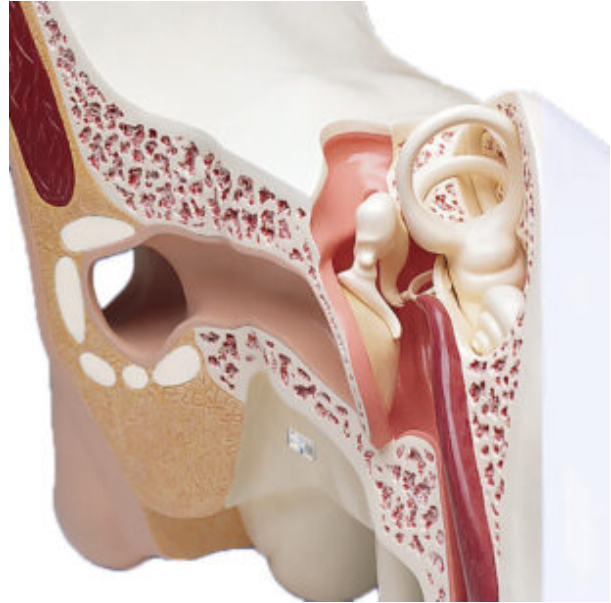

MODELO DE OÍDO - 3 PIEZAS

SKU: MFA-218

Categorías: [Modelos Anatómicos](#), [Modelos de Oído - Laringe - Nariz](#), [Modelos de Órganos](#)

GALERÍA DE IMÁGENES

VARIACIONES

Imagen

SKU

Versión

MFA-219

15 Veces Tamaño Natural

MFA-220

5 Veces Tamaño Natural

DESCRIPCIÓN DEL PRODUCTO

Modelo de oído ampliado en referencia a su tamaño natural, es una representación del oído externo, medio e interno. Los osículos, el laberinto con nervios coclear y vestibulococlear son desmontables y pueden estudiarse con detalle. Desmontable en 3 piezas.

Versiones:

- 15 Veces Tamaño Natural.
- 5 Veces Tamaño Natural.

Los modelos incluyen acceso gratuito a un curso de anatomía en una aplicación de "Complete Anatomy".

- Se da un acceso gratuito de 3 días a las características completas de la app.
- Consta de 23 ponencias digitales sobre anatomía y 117 modelos anatómicos virtuales distintos, además de 39 cuestionarios para probar el nivel de conocimiento.
- Para acceder a estas ventajas, se debe escanear la etiqueta que aparece en el modelo y registrarse en línea.