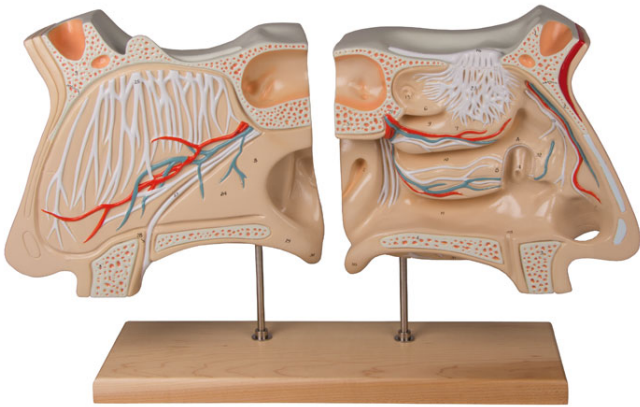

MODELO DE NARIZ Y ÓRGANO OLFATIVO - 4 VECES TAMAÑO REAL

SKU: MFA-691

Categorías: [Modelos Anatómicos](#), [Modelos de Oído - Laringe - Nariz](#), [Modelos de Órganos](#)

DESCRIPCIÓN DEL PRODUCTO

Las mitades de la nariz están divididas medialmente, desde la base del cráneo hasta la encía.

Se muestran:

- Tabique nasal con vasos y nervios (lado derecho).
- Todas las estructuras de la cavidad nasal interna (lado izquierdo).
- Los senos paranasales y la apertura de la trompa de Eustaquio (lado izquierdo).

Las piezas están numeradas y el modelo está montado sobre una base de madera.