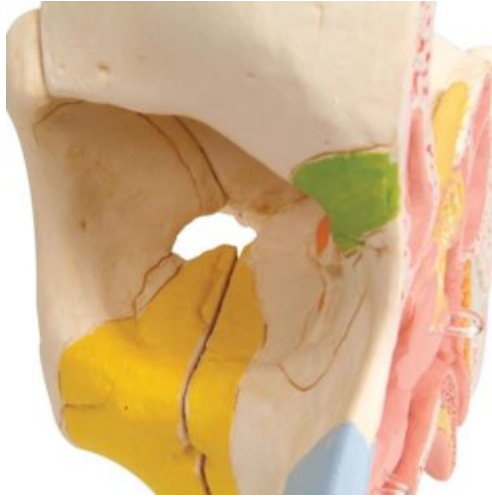

MODELO DE NARIZ CON CAVIDADES PARANASALES - 5 PARTES

SKU: MFA-222

Categorías: [Modelos Anatómicos](#), [Modelos de Ojo](#), [Modelos de Órganos](#)

GALERÍA DE IMÁGENES

DESCRIPCIÓN DEL PRODUCTO

El modelo permite visualizar la estructura de la nariz en una ampliación de 1,5, con las cavidades paranasales en el interior de una mitad derecha superior del rostro.

Por medio de colores (también a través de la piel, removible y transparente) la representación exterior muestra:

- El cartílago nasal externo.
- La cavidad nasal, con los senos maxilar, frontal y esfenoidal.
- El seno maxilar abierto y con el arco cigomático retirado.

La representación del corte medio muestra:

- La cavidad nasal cubierta de mucosa con las conchas nasales (removibles).
- Las arterias de la mucosa.
- Los nervios olfativos.
- Las inervaciones de la pared lateral de la cavidad nasal, de las conchas nasales y del paladar.

El modelo incluye acceso gratuito a un curso de anatomía en una aplicación de "Complete Anatomy".

- Se da un acceso gratuito de 3 días a las características completas de la app.
- Consta de 23 ponencias digitales sobre anatomía y 117 modelos anatómicos virtuales distintos, además de 39 cuestionarios para probar el nivel de conocimiento.
- Para acceder a estas ventajas, se debe escanear la etiqueta que aparece en el modelo y registrarse en línea.