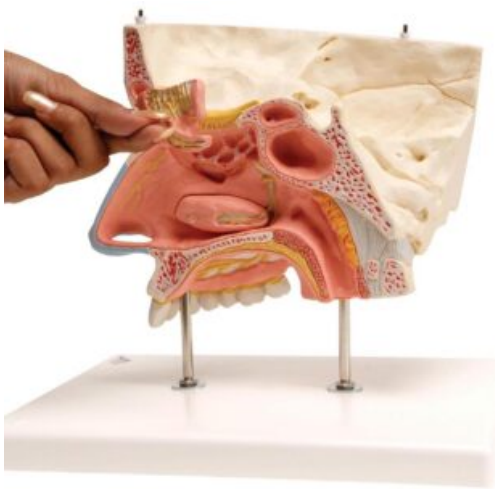

MODELO DE NARIZ CON CAVIDADES PARANASALES - 5 PARTES

SKU: MFA-222

Categorías: [Modelos Anatómicos](#), [Modelos de Ojo](#), [Modelos de Órganos](#)

GALERÍA DE IMÁGENES

DESCRIPCIÓN DEL PRODUCTO

El modelo permite visualizar la estructura de la nariz en una ampliación de 1,5, con las cavidades paranasales en el interior de una mitad derecha superior del rostro.

Por medio de colores (también a través de la piel, removible y transparente) la representación exterior muestra:

- El cartílago nasal externo.
- La cavidad nasal, con los senos maxilar, frontal y esfenoidal.
- El seno maxilar abierto y con el arco cigomático retirado.

La representación del corte medio muestra:

- La cavidad nasal cubierta de mucosa con las conchas nasales (removibles).
- Las arterias de la mucosa.
- Los nervios olfativos.
- Las inervaciones de la pared lateral de la cavidad nasal, de las conchas nasales y del paladar.

El modelo incluye acceso gratuito a un curso de anatomía en una aplicación de "Complete Anatomy".

- Se da un acceso gratuito de 3 días a las características completas de la app.
- Consta de 23 ponencias digitales sobre anatomía y 117 modelos anatómicos virtuales distintos, además de 39 cuestionarios para probar el nivel de conocimiento.
- Para acceder a estas ventajas, se debe escanear la etiqueta que aparece en el modelo y registrarse en línea.