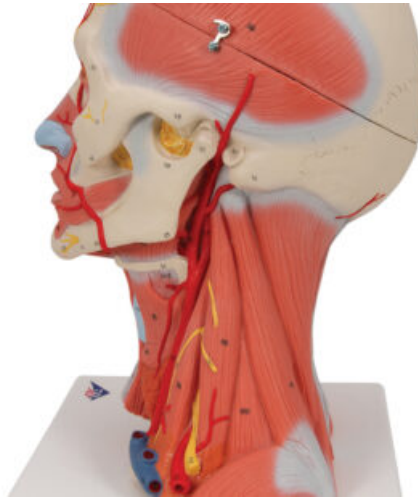

MODELO DE MUSCULATURA DE CABEZA Y CUELLO - 5 PIEZAS

SKU: MFA-223

Categorías: [Modelos Anatómicos](#), [Modelos de Cabeza](#), [Modelos Musculares](#)

GALERÍA DE IMÁGENES

DESCRIPCIÓN DEL PRODUCTO

Representación de la musculatura superficial y profunda, nervios y vasos. Tapa del cráneo retirable y cerebro de 3 piezas. Con base.

El modelo incluye acceso gratuito a un curso de anatomía en una aplicación de "Complete Anatomy".

- Se da un acceso gratuito de 3 días a las características completas de la app.
- Consta de 23 ponencias digitales sobre anatomía y 117 modelos anatómicos virtuales distintos, además de 39 cuestionarios para probar el nivel de conocimiento.
- Para acceder a estas ventajas, se debe escanear la etiqueta que aparece en el modelo y registrarse en línea.