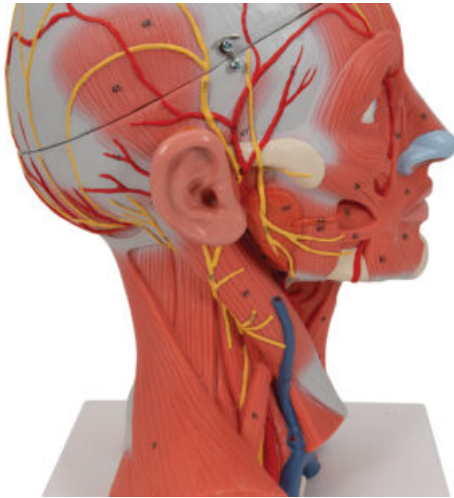

MODELO DE MUSCULATURA DE CABEZA Y CUELLO - 5 PIEZAS

SKU: MFA-223

Categorías: [Modelos Anatómicos](#), [Modelos de Cabeza](#), [Modelos Musculares](#)

GALERÍA DE IMÁGENES

DESCRIPCIÓN DEL PRODUCTO

Representación de la musculatura superficial y profunda, nervios y vasos. Tapa del cráneo retirable y cerebro de 3 piezas. Con base.

El modelo incluye acceso gratuito a un curso de anatomía en una aplicación de "Complete Anatomy".

- Se da un acceso gratuito de 3 días a las características completas de la app.
- Consta de 23 ponencias digitales sobre anatomía y 117 modelos anatómicos virtuales distintos, además de 39 cuestionarios para probar el nivel de conocimiento.
- Para acceder a estas ventajas, se debe escanear la etiqueta que aparece en el modelo y registrarse en línea.