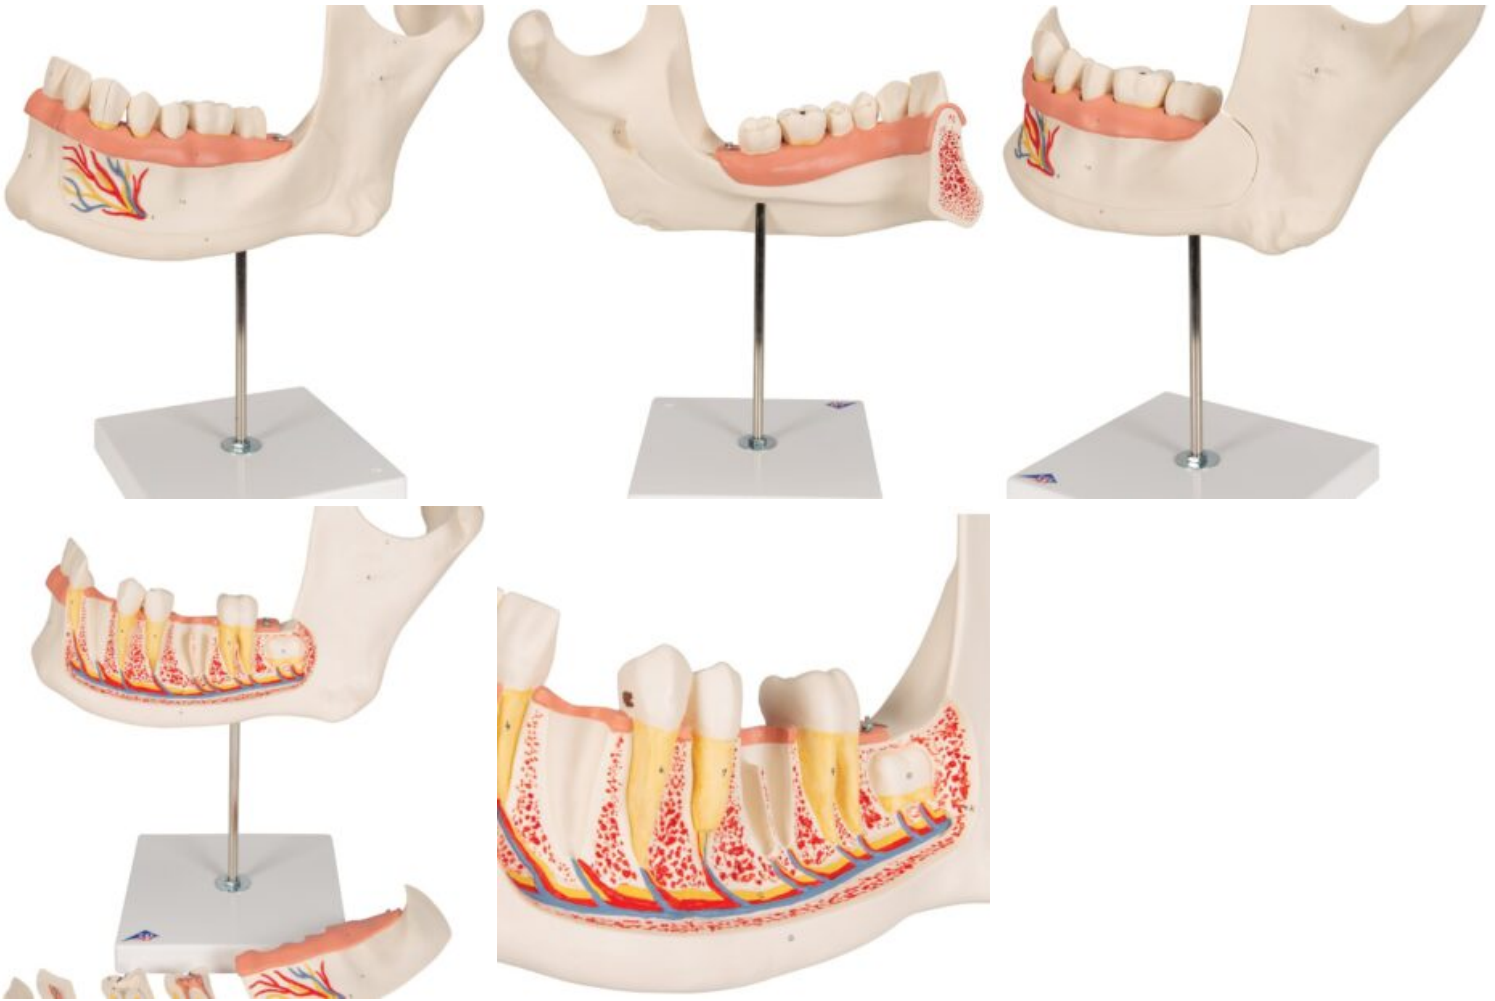

**MODELO DE MITAD DE MANDÍBULA  
INFERIOR - 3 VECES TAMAÑO NATURAL - 6  
PIEZAS**

---

**SKU:** MFA-225

**Categorías:** [Modelos Anatómicos](#), [Modelos Dentales](#)

## GALERÍA DE IMÁGENES

## DESCRIPCIÓN DEL PRODUCTO

Este modelo representa la mitad de la mandíbula izquierda de una persona joven. Una sección del hueso es desmontable para exponer las raíces de los dientes, esponjosa, vasos y nervios. Los caninos y el primer molar son cortados longitudinalmente. Sobre soporte.

El modelo incluye acceso gratuito a un curso de anatomía en una aplicación de "Complete Anatomy".

- Se da un acceso gratuito de 3 días a las características completas de la app.
- Consta de 23 ponencias digitales sobre anatomía y 117 modelos anatómicos virtuales distintos, además de 39 cuestionarios para probar el nivel de conocimiento.
- Para acceder a estas ventajas, se debe escanear la etiqueta que aparece en el modelo y registrarse en línea.