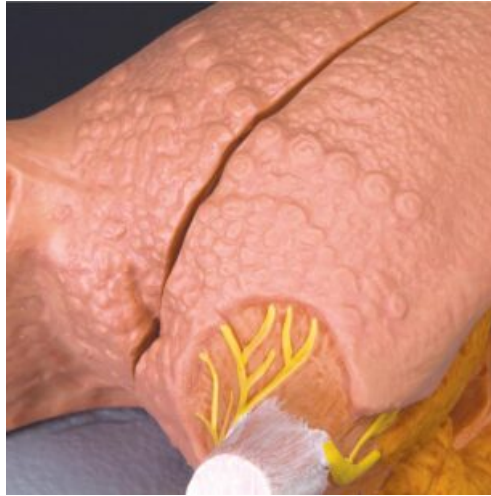

MODELO DE LENGUA - 4 PIEZAS

SKU: MFA-249

Categorías: [Modelos Anatómicos](#), [Modelos Musculares](#)

GALERÍA DE IMÁGENES

DESCRIPCIÓN DEL PRODUCTO

En este modelo se aprecia la mandíbula hasta el segundo molar, la lengua con musculatura del piso de la boca en el corte y la glándula derecha sublingual y submandibular. Desmontable, sobre soporte.

El modelo incluye acceso gratuito a un curso de anatomía en una aplicación de "Complete Anatomy".

- Se da un acceso gratuito de 3 días a las características completas de la app.
- Consta de 23 ponencias digitales sobre anatomía y 117 modelos anatómicos virtuales distintos, además de 39 cuestionarios para probar el nivel de conocimiento.
- Para acceder a estas ventajas, se debe escanear la etiqueta que aparece en el modelo y registrarse en línea.