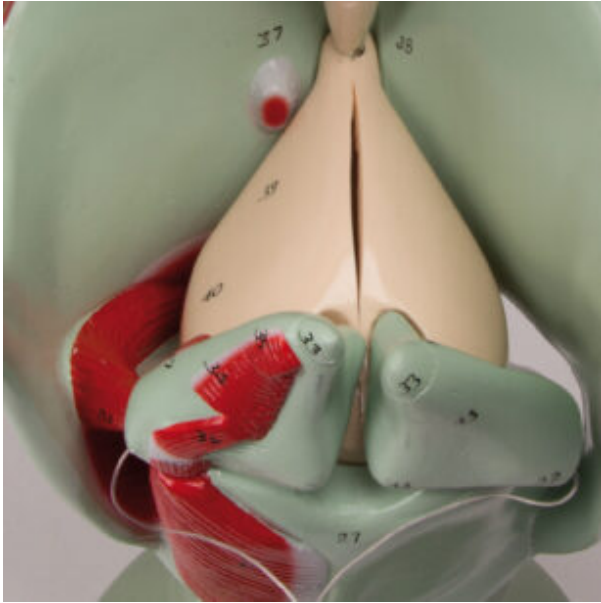

MODELO DE LARINGE FUNCIONAL 4 VECES TAMAÑO REAL

SKU: MFA-780

Categorías: [Modelos Anatómicos](#), [Modelos de Oído - Laringe - Nariz](#), [Modelos de Órganos](#)

GALERÍA DE IMÁGENES

DESCRIPCIÓN DEL PRODUCTO

Modelo ampliado de una laringe humana con hueso hioides. Muestra las estructuras cartilaginosas en el lado derecho, el lado izquierdo muestra la musculatura. Las cuerdas vocales, los cartílagos aritenoides y la epiglotis son móviles para demostrar sus funciones. Montado en un soporte.