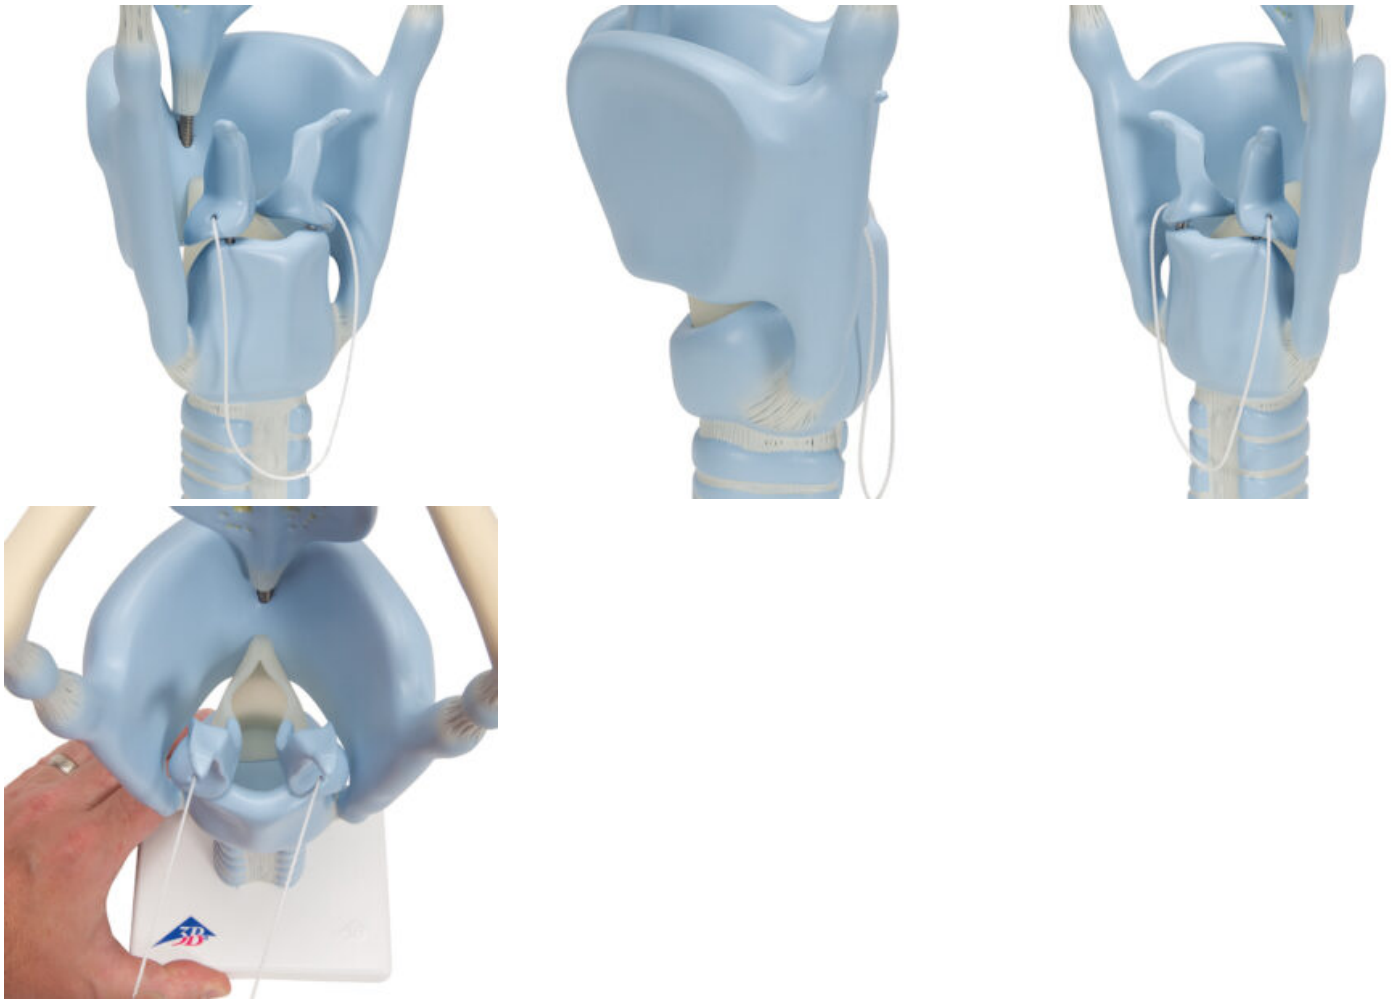

MODELO DE LARINGE FUNCIONAL - 3 VECES TAMAÑO NATURAL

SKU: MFA-250

Categorías: [Modelos Anatómicos](#), [Modelos de Oído - Laringe - Nariz](#), [Modelos de Órganos](#)

GALERÍA DE IMÁGENES

DESCRIPCIÓN DEL PRODUCTO

Con epiglotis, cuerdas vocales y cartílago aritenoides desmontables. Sobre una base.

El modelo incluye acceso gratuito a un curso de anatomía en una aplicación de "Complete Anatomy".

- Se da un acceso gratuito de 3 días a las características completas de la app.
- Consta de 23 ponencias digitales sobre anatomía y 117 modelos anatómicos virtuales distintos, además de 39 cuestionarios para probar el nivel de conocimiento.
- Para acceder a estas ventajas, se debe escanear la etiqueta que aparece en el modelo y registrarse en línea.