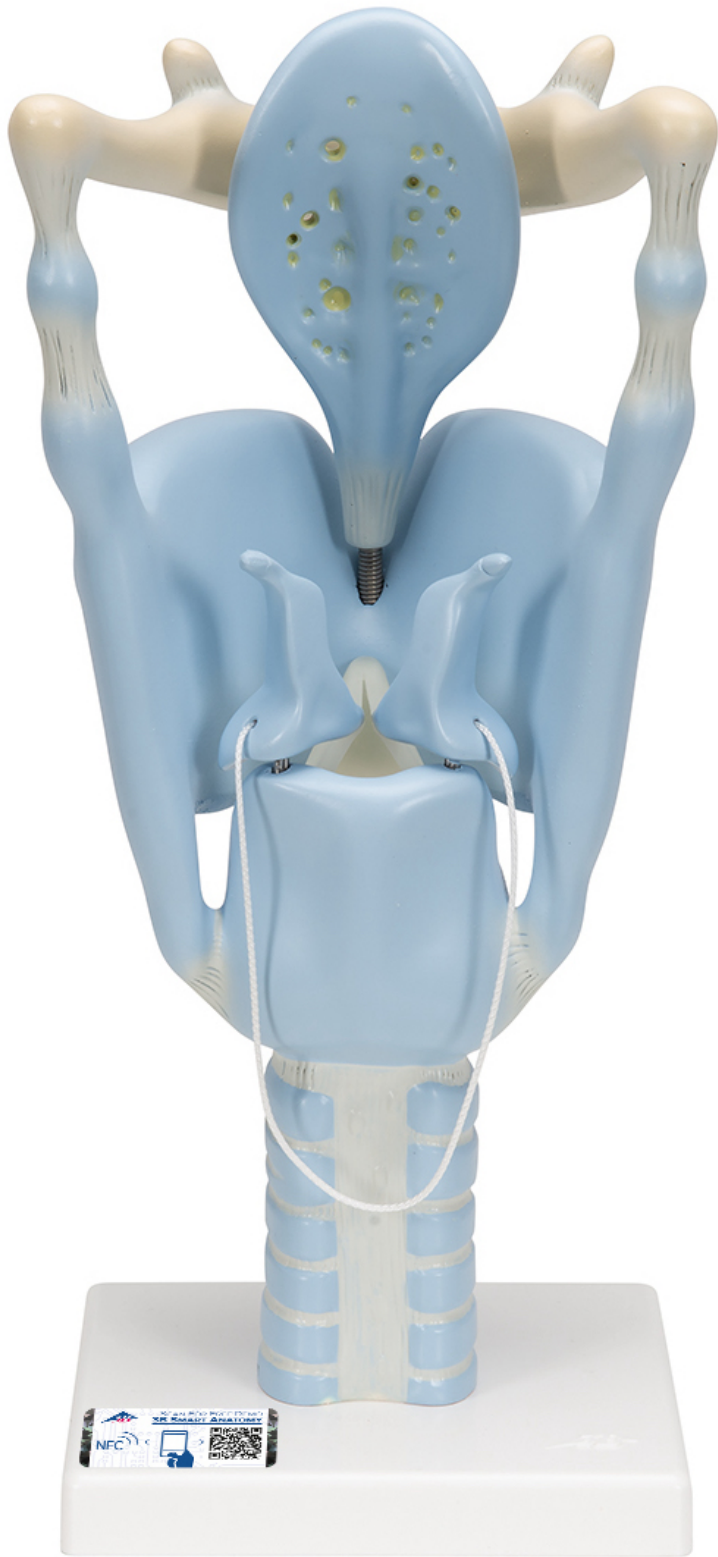

MODELO DE LARINGE FUNCIONAL - 3 VECES TAMAÑO NATURAL

SKU: MFA-250

Categorías: [Modelos Anatómicos](#), [Modelos de Oído - Laringe - Nariz](#), [Modelos de Órganos](#)

GALERÍA DE IMÁGENES

DESCRIPCIÓN DEL PRODUCTO

Con epiglotis, cuerdas vocales y cartílago aritenoides desmontables. Sobre una base.

El modelo incluye acceso gratuito a un curso de anatomía en una aplicación de "Complete Anatomy".

- Se da un acceso gratuito de 3 días a las características completas de la app.
- Consta de 23 ponencias digitales sobre anatomía y 117 modelos anatómicos virtuales distintos, además de 39 cuestionarios para probar el nivel de conocimiento.
- Para acceder a estas ventajas, se debe escanear la etiqueta que aparece en el modelo y registrarse en línea.