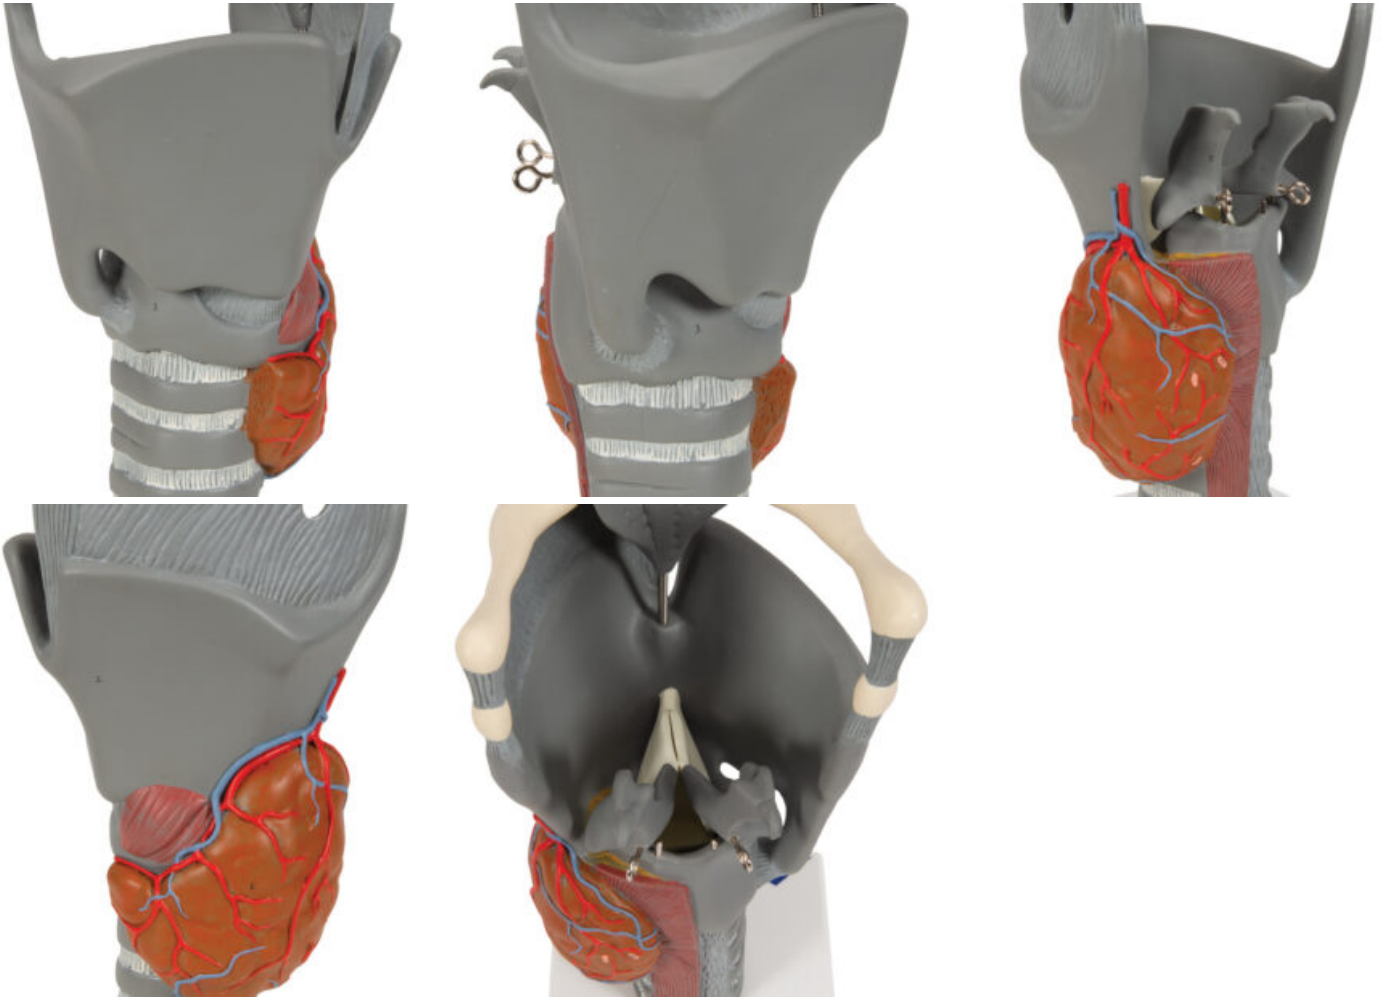

## MODELO DE LARINGE FUNCIONAL - 2.5 VECES TAMAÑO NATURAL

---

**SKU:** MFA-251

**Categorías:** [Modelos Anatómicos](#), [Modelos de Oído - Laringe - Nariz](#), [Modelos de Órganos](#)

## GALERÍA DE IMÁGENES

## DESCRIPCIÓN DEL PRODUCTO

La epilogitis, cuerdas vocales y cartílago aritenoides son desmontables para demostrar sus funciones.

Adicionalmente se aprecian las siguientes estructuras:

- Hueso hioides
- Cartílago cricoides
- Cartílago tiroideo
- Tiroides
- Glándulas paratiroides

Viene sobre base.

El modelo incluye acceso gratuito a un curso de anatomía en una aplicación de "Complete Anatomy".

- Se da un acceso gratuito de 3 días a las características completas de la app.
- Consta de 23 ponencias digitales sobre anatomía y 117 modelos anatómicos virtuales distintos, además de 39 cuestionarios para probar el nivel de conocimiento.
- Para acceder a estas ventajas, se debe escanear la etiqueta que aparece en el modelo y registrarse en línea.