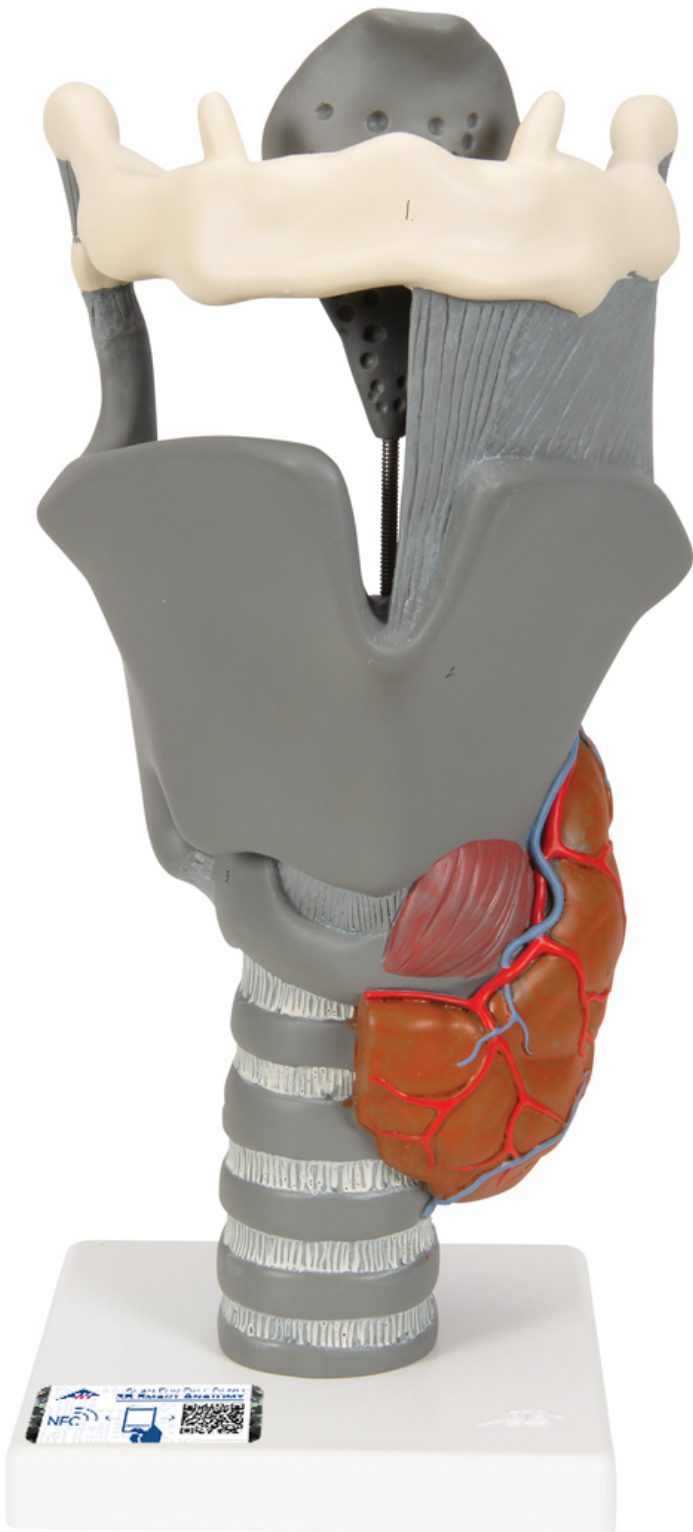

## MODELO DE LARINGE FUNCIONAL - 2.5 VECES TAMAÑO NATURAL

---

**SKU:** MFA-251

**Categorías:** [Modelos Anatómicos](#), [Modelos de Oído - Laringe - Nariz](#), [Modelos de Órganos](#)

## GALERÍA DE IMÁGENES

## DESCRIPCIÓN DEL PRODUCTO

La epilogitis, cuerdas vocales y cartílago aritenoides son desmontables para demostrar sus funciones.

Adicionalmente se aprecian las siguientes estructuras:

- Hueso hioides
- Cartílago cricoides
- Cartílago tiroideo
- Tiroides
- Glándulas paratiroides

Viene sobre base.

El modelo incluye acceso gratuito a un curso de anatomía en una aplicación de "Complete Anatomy".

- Se da un acceso gratuito de 3 días a las características completas de la app.
- Consta de 23 ponencias digitales sobre anatomía y 117 modelos anatómicos virtuales distintos, además de 39 cuestionarios para probar el nivel de conocimiento.
- Para acceder a estas ventajas, se debe escanear la etiqueta que aparece en el modelo y registrarse en línea.