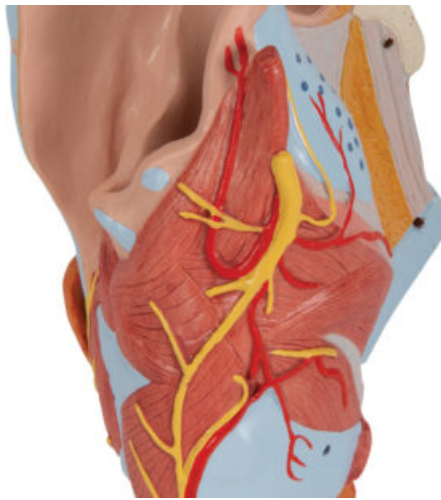

MODELO DE LARINGE - 2 VECES TAMAÑO NATURAL - 7 PIEZAS

SKU: MFA-252

Categorías: [Modelos Anatómicos](#), [Modelos de Oído - Laringe - Nariz](#), [Modelos de Órganos](#)

GALERÍA DE IMÁGENES

DESCRIPCIÓN DEL PRODUCTO

Este modelo cortado medianamente viene sobre una base y muestra:

- Laringe; Hueso hioides; Tráquea; Ligamentos; Músculos; Vasos; Nervios; Glándula tiroides.

El cartílago tiroideo, 2 músculos y 2 mitades de la glándula tiroides son desmontables.

El modelo incluye acceso gratuito a un curso de anatomía en una aplicación de "Complete Anatomy".

- Se da un acceso gratuito de 3 días a las características completas de la app.

- Consta de 23 ponencias digitales sobre anatomía y 117 modelos anatómicos virtuales distintos, además de 39 cuestionarios para probar el nivel de conocimiento.