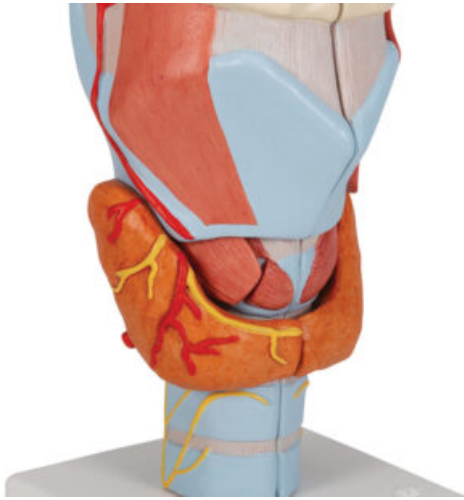

MODELO DE LARINGE - 2 VECES TAMAÑO NATURAL - 7 PIEZAS

SKU: MFA-252

Categorías: [Modelos Anatómicos](#), [Modelos de Oído - Laringe - Nariz](#), [Modelos de Órganos](#)

GALERÍA DE IMÁGENES

DESCRIPCIÓN DEL PRODUCTO

Este modelo cortado medianamente viene sobre una base y muestra:

- Laringe; Hueso hioides; Tráquea; Ligamentos; Músculos; Vasos; Nervios; Glándula tiroides.

El cartílago tiroideo, 2 músculos y 2 mitades de la glándula tiroides son desmontables.

El modelo incluye acceso gratuito a un curso de anatomía en una aplicación de "Complete Anatomy".

- Se da un acceso gratuito de 3 días a las características completas de la app.

- Consta de 23 ponencias digitales sobre anatomía y 117 modelos anatómicos virtuales distintos, además de 39 cuestionarios para probar el nivel de conocimiento.