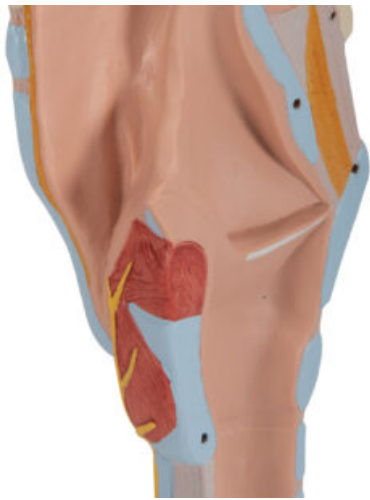

MODELO DE LARINGE - 2 VECES TAMAÑO NATURAL - 7 PIEZAS

SKU: MFA-252

Categorías: [Modelos Anatómicos](#), [Modelos de Oído - Laringe - Nariz](#), [Modelos de Órganos](#)

GALERÍA DE IMÁGENES

DESCRIPCIÓN DEL PRODUCTO

Este modelo cortado medianamente viene sobre una base y muestra:

- Laringe; Hueso hioides; Tráquea; Ligamentos; Músculos; Vasos; Nervios; Glándula tiroides.

El cartílago tiroideo, 2 músculos y 2 mitades de la glándula tiroides son desmontables.

El modelo incluye acceso gratuito a un curso de anatomía en una aplicación de "Complete Anatomy".

- Se da un acceso gratuito de 3 días a las características completas de la app.

- Consta de 23 ponencias digitales sobre anatomía y 117 modelos anatómicos virtuales distintos, además de 39 cuestionarios para probar el nivel de conocimiento.