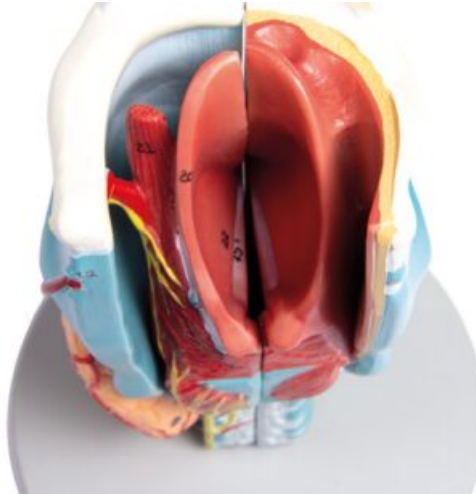

MODELO DE LARINGE 2 VECES AMPLIADO - 5 PARTES

SKU: MFA-822

Categorías: [Modelos Anatómicos](#), [Modelos de Oído - Laringe - Nariz](#), [Modelos de Órganos](#)

GALERÍA DE IMÁGENES

DESCRIPCIÓN DEL PRODUCTO

Este modelo de 5 piezas está seccionado longitudinalmente para revelar detalles íntimos de las estructuras internas, incluidos el hueso hioides, los cartílagos, los ligamentos, los músculos, los vasos, los nervios y la glándula tiroides. Montado sobre soporte.