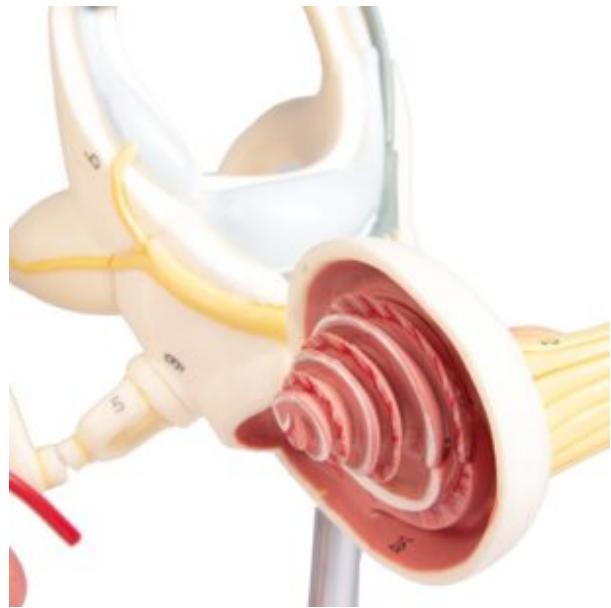

MODELO DE LABERINTO CON OSÍCULOS Y MEMBRANA TIMPÁNICA

SKU: MFA-817

Categorías: [Modelos Anatómicos](#), [Modelos de Oído - Laringe - Nariz](#), [Modelos de Órganos](#)

GALERÍA DE IMÁGENES

DESCRIPCIÓN DEL PRODUCTO

El modelo ampliado aproximadamente 15 veces. Muestra de forma instructiva los órganos del oído medio e interno. Se muestran los laberintos óseos y membranosos y la cóclea puede abrirse.

Viene sobre soporte.