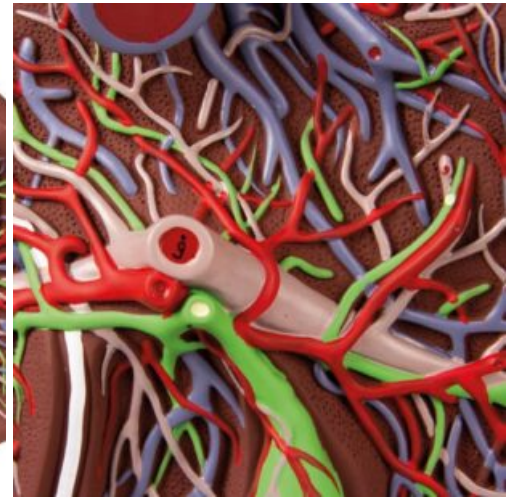

MODELO DE HÍGADO HUMANO 1,5 VECES TAMAÑO NATURAL

SKU: MFA-827

Categorías: [Modelos Anatómicos](#), [Modelos de Hígado](#), [Modelos de Órganos](#)

GALERÍA DE IMÁGENES

DESCRIPCIÓN DEL PRODUCTO

Ampliado 1,5 veces, este modelo muestra un hígado disecado para exponer la distribución interna de arterias y venas, la vena porta y el conducto biliar. Montado sobre soporte.