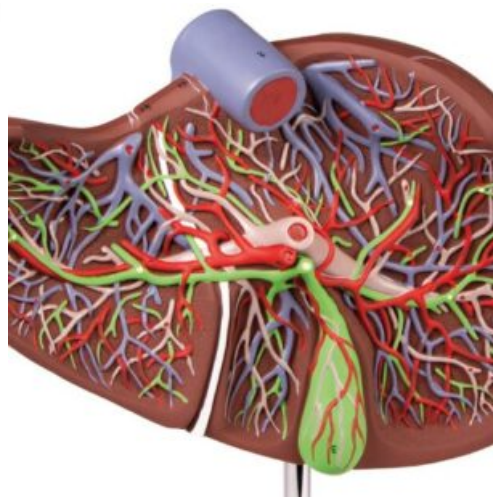

MODELO DE HÍGADO HUMANO 1,5 VECES TAMAÑO NATURAL

SKU: MFA-827

Categorías: [Modelos Anatómicos](#), [Modelos de Hígado](#), [Modelos de Órganos](#)

GALERÍA DE IMÁGENES

DESCRIPCIÓN DEL PRODUCTO

Ampliado 1,5 veces, este modelo muestra un hígado disecado para exponer la distribución interna de arterias y venas, la vena porta y el conducto biliar. Montado sobre soporte.