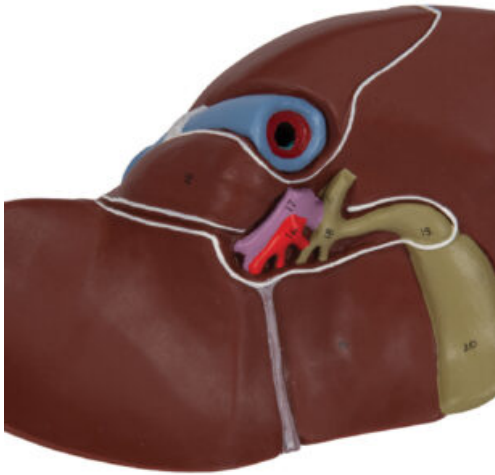

MODELO DE HÍGADO CON VESÍCULA BILIAR

SKU: MFA-259

Categorías: [Modelos Anatómicos](#), [Modelos de Hígado](#), [Modelos de Órganos](#)

GALERÍA DE IMÁGENES

DESCRIPCIÓN DEL PRODUCTO

Esta réplica real del hígado con vesícula biliar muestra:

- 4 lóbulos con vesícula biliar.
- Conducto extrahepático.
- Conducto de hilio.

Viene sobre soporte desmontable.

El modelo incluye acceso gratuito a un curso de anatomía en una aplicación de "Complete Anatomy".

- Se da un acceso gratuito de 3 días a las características completas de la app.
- Consta de 23 ponencias digitales sobre anatomía y 117 modelos anatómicos virtuales distintos, además de 39 cuestionarios para probar el nivel de conocimiento.
- Para acceder a estas ventajas, se debe escanear la etiqueta que aparece en el modelo y registrarse en línea.