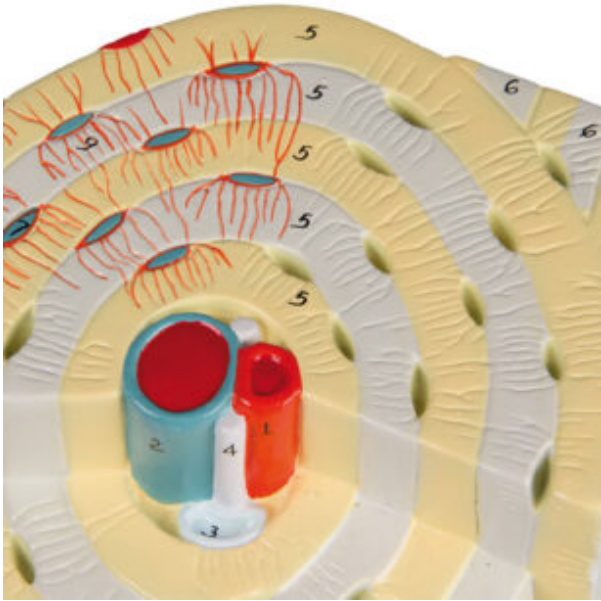

## MODELO DE ESTRUCTURA ÓSEA - 500 VECES EL TAMAÑO REAL

---

**SKU:** MFA-682

**Categorías:** [Modelos Anatómicos](#), [Modelos de Microanatomía](#)

## GALERÍA DE IMÁGENES

## DESCRIPCIÓN DEL PRODUCTO

Este modelo, que representa un fragmento de hueso compacto del tamaño de una cabeza de alfiler ampliado unas 500 veces, muestra un sistema haversiano completo y una parte de otros dos en sección transversal. Las láminas están cortadas a varias profundidades de forma escalonada. En la base.