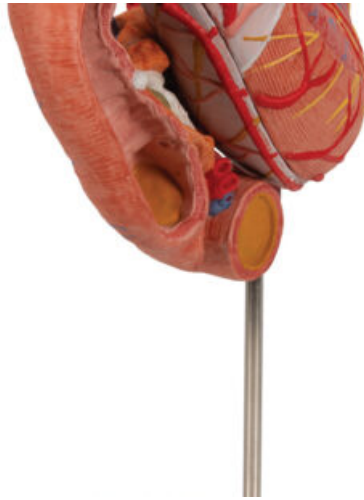

## MODELO DE ESTÓMAGO - 3 PIEZAS

---

**SKU:** MFA-283

**Categorías:** [Modelos Anatómicos](#), [Modelos de Estómago](#), [Modelos de Órganos](#)

## DESCRIPCIÓN DEL PRODUCTO

El modelo presenta las capas de la pared del estómago desde la cardia hasta el píloro. La mitad delantera del estómago se puede retirar.

Se presentan:

- Parte inferior del esófago
- Conductos
- Nervios
- Duodeno
- Páncreas

Con soporte.

El modelo incluye acceso gratuito a un curso de anatomía en una aplicación de "Complete Anatomy".

- Se da un acceso gratuito de 3 días a las características completas de la app.
- Consta de 23 ponencias digitales sobre anatomía y 117 modelos anatómicos virtuales distintos, además de 39 cuestionarios para probar el nivel de conocimiento.
- Para acceder a estas ventajas, se debe escanear la etiqueta que aparece en el modelo y registrarse en línea.