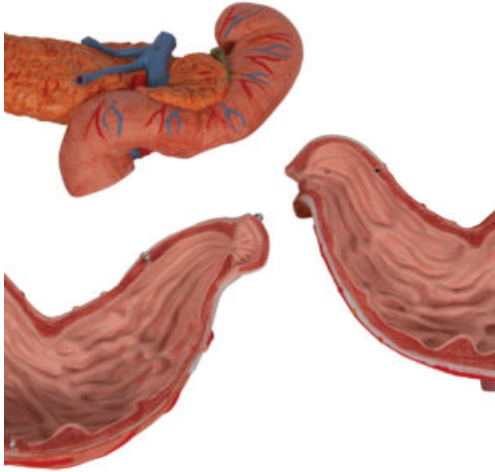

## MODELO DE ESTÓMAGO - 3 PIEZAS

---

**SKU:** MFA-283

**Categorías:** [Modelos Anatómicos](#), [Modelos de Estómago](#), [Modelos de Órganos](#)

## DESCRIPCIÓN DEL PRODUCTO

El modelo presenta las capas de la pared del estómago desde la cardia hasta el píloro. La mitad delantera del estómago se puede retirar.

Se presentan:

- Parte inferior del esófago
- Conductos
- Nervios
- Duodeno
- Páncreas

Con soporte.

El modelo incluye acceso gratuito a un curso de anatomía en una aplicación de "Complete Anatomy".

- Se da un acceso gratuito de 3 días a las características completas de la app.
- Consta de 23 ponencias digitales sobre anatomía y 117 modelos anatómicos virtuales distintos, además de 39 cuestionarios para probar el nivel de conocimiento.
- Para acceder a estas ventajas, se debe escanear la etiqueta que aparece en el modelo y registrarse en línea.