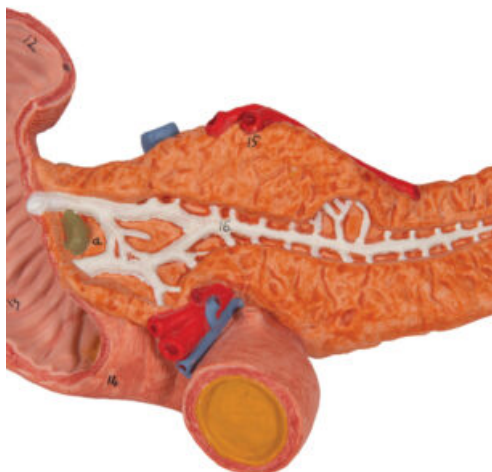

## MODELO DE ESTÓMAGO - 3 PIEZAS

---

**SKU:** MFA-283

**Categorías:** [Modelos Anatómicos](#), [Modelos de Estómago](#), [Modelos de Órganos](#)

## DESCRIPCIÓN DEL PRODUCTO

El modelo presenta las capas de la pared del estómago desde la cardia hasta el píloro. La mitad delantera del estómago se puede retirar.

Se presentan:

- Parte inferior del esófago
- Conductos
- Nervios
- Duodeno
- Páncreas

Con soporte.

El modelo incluye acceso gratuito a un curso de anatomía en una aplicación de "Complete Anatomy".

- Se da un acceso gratuito de 3 días a las características completas de la app.
- Consta de 23 ponencias digitales sobre anatomía y 117 modelos anatómicos virtuales distintos, además de 39 cuestionarios para probar el nivel de conocimiento.
- Para acceder a estas ventajas, se debe escanear la etiqueta que aparece en el modelo y registrarse en línea.