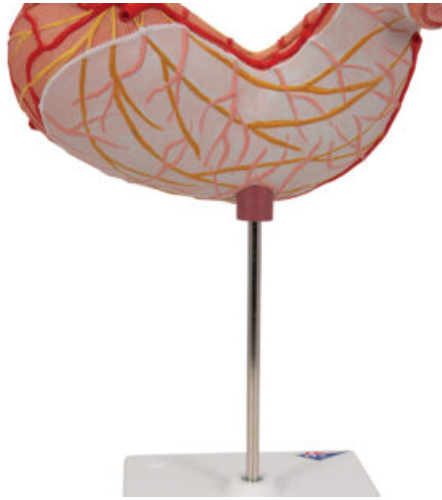

MODELO DE ESTÓMAGO - 2 PIEZAS

SKU: MFA-284

Categorías: [Modelos Anatómicos](#), [Modelos de Estómago](#), [Modelos de Órganos](#)

GALERÍA DE IMÁGENES

DESCRIPCIÓN DEL PRODUCTO

El modelo presenta las capas de la pared del estómago desde la cardia hasta el píloro. La mitad delantera del estómago se puede retirar.

Se presentan:

- Parte inferior del esófago
- Conductos
- Nervios

Con soporte.

El modelo incluye acceso gratuito a un curso de anatomía en una aplicación de "Complete Anatomy".

- Se da un acceso gratuito de 3 días a las características completas de la app.
- Consta de 23 ponencias digitales sobre anatomía y 117 modelos anatómicos virtuales distintos, además de 39 cuestionarios para probar el nivel de conocimiento.
- Para acceder a estas ventajas, se debe escanear la etiqueta que aparece en el modelo y registrarse en línea.