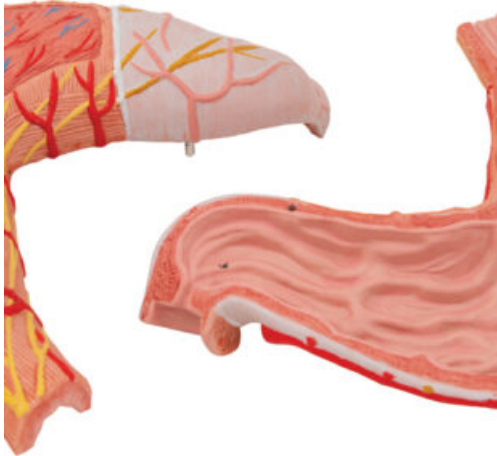

MODELO DE ESTÓMAGO - 2 PIEZAS

SKU: MFA-284

Categorías: [Modelos Anatómicos](#), [Modelos de Estómago](#), [Modelos de Órganos](#)

GALERÍA DE IMÁGENES

DESCRIPCIÓN DEL PRODUCTO

El modelo presenta las capas de la pared del estómago desde la cardia hasta el píloro. La mitad delantera del estómago se puede retirar.

Se presentan:

- Parte inferior del esófago
- Conductos
- Nervios

Con soporte.

El modelo incluye acceso gratuito a un curso de anatomía en una aplicación de "Complete Anatomy".

- Se da un acceso gratuito de 3 días a las características completas de la app.
- Consta de 23 ponencias digitales sobre anatomía y 117 modelos anatómicos virtuales distintos, además de 39 cuestionarios para probar el nivel de conocimiento.
- Para acceder a estas ventajas, se debe escanear la etiqueta que aparece en el modelo y registrarse en línea.